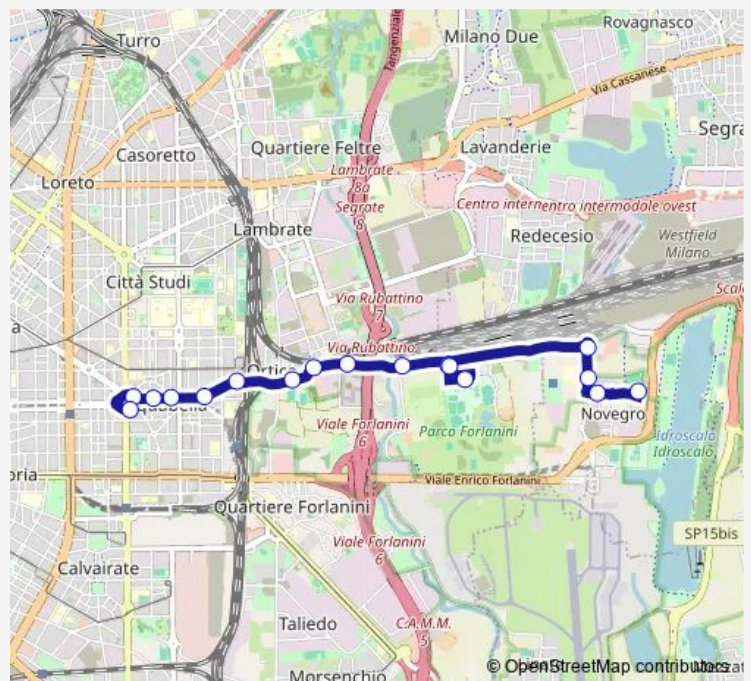

v.le argonne, 42 prima di via marciano

v.le argonne prima di via marescalchi

p.za s.gerolamo, 2 prima di via ardigo'

via tucidide dopo centro sportivo scarioni

via corelli dopo via tucidide

via corelli, 16 dopo via aquila

via corelli dopo via taverna

via corelli, prima del centro saini

via corelli, 136 centro sportivo saini

Route schedule

p.le susa dopo v.le campania — via corelli, 136 centro sportivo saini

Monday	20:00-23:57
Tuesday	20:00-23:57
Wednesday	20:00-23:57
Thursday	20:00-23:57
Friday	20:00-23:57
Saturday	20:00-23:57
Sunday	06:30-23:57

Route info

Direction: p.le susa dopo v.le campania

Stops: 11

Trip Duration: 0 hour 11 min

38 — corelli - susa

Direction

p.le susa dopo v.le campania — via deledda prima di via novegro

16 stops

[Open route schedule](#)

p.le susa dopo v.le campania

v.le argonne, 20 dopo via catania

v.le argonne, 42 prima di via marciano

v.le argonne prima di via marescalchi

p.za s.gerolamo, 2 prima di via ardigo'

via tucidide dopo centro sportivo scarioni