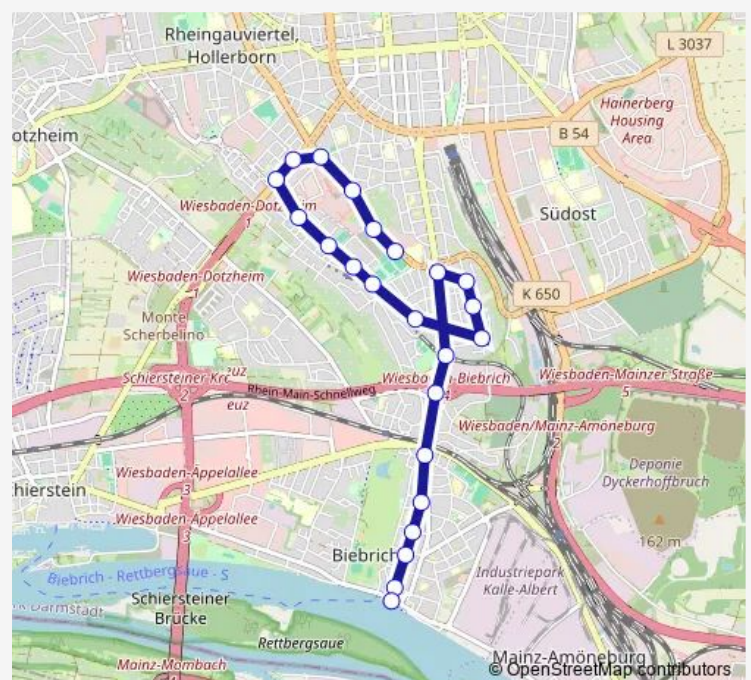

Wiesbaden-Biebrich Varusstraße

Wiesbaden-Biebrich Am Kupferberg

Wiesbaden-Biebrich Theodor-Heuss-Ring

Wiesbaden-Biebrich Gallierweg

Wiesbaden-Biebrich Steinberger Straße

Wiesbaden-Biebrich Tannenstraße

Wiesbaden-Biebrich Diesterwegschule

Wiesbaden-Biebrich Jägerstraße/Biberbau

Wiesbaden Waldstraße

Wiesbaden Willy-Brandt-Allee/Vhs

Wiesbaden Klopstockstraße

Wiesbaden Wielandstraße

Route schedule

Wiesbaden-Biebrich Rheinufer — Wiesbaden Gymnasium Mosbacher Berg

Monday 07:35-08:30

Tuesday 07:35-08:30

Wednesday 07:35-08:30

Thursday 07:35-08:30

Friday 07:35-08:30

Saturday —

Sunday —

Route info

Direction: Wiesbaden-Biebrich Rheinufer

Stops: 23

Trip Duration: 0 hour 30 min

Wiesbaden Holsteinstraße

Wiesbaden Gymnasium Mosbacher Berg

Direction

Wiesbaden-Biebrich Steinberger Straße — Wiesbaden-Biebrich Rheinufer