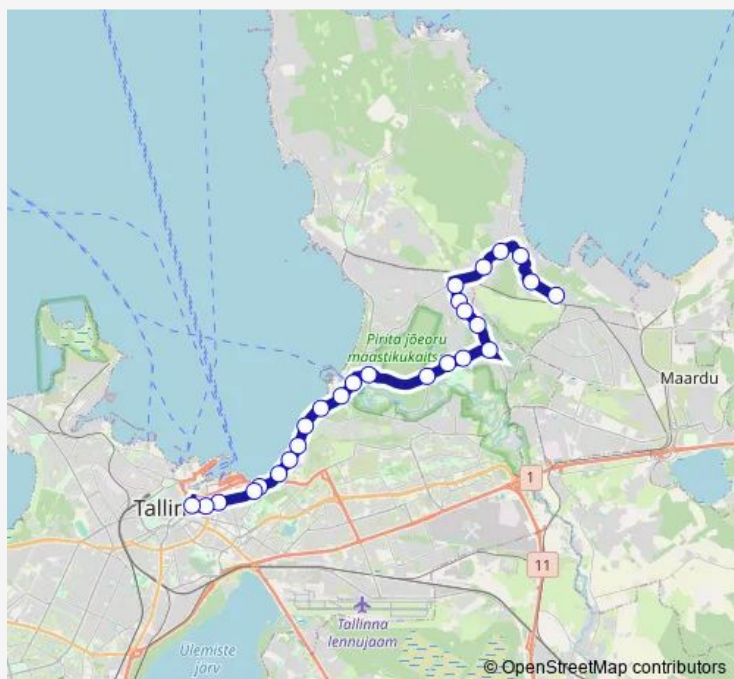

## Bus 38 Viru keskus - Muuga

[Go to website](#)

### Direction

Muuga — Hobujaama

26 stops

[Open route schedule](#)

- Muuga
- Vesiniidu
- Aiaotsa
- Hansunõmme
- Metsakasti
- Mähe aedlinn
- Lilial tee
- Kõlviku tee
- Äigrumäe
- Pärnamäe tee
- Teletorn
- Kloostrimetsa
- Metsakalmistu
- Kalmuse tee
- Pirita
- Rummu
- Lillepi
- Mälestusvälja
- Maarjamägi
- Lillepaviljon
- Lauluväljak

### Route info

Direction: Muuga

Stops: 26

Trip Duration: 0 hour 34 min

38 — Viru keskus - Muuga

Reidi tee

J. Poska

F. R. Kreutzwaldi

## Route info

Direction: Viru keskus 6

Stops: 27

Trip Duration: 0 hour 37 min

Vesiniidu

Muuga

38 Bus time schedules and route maps are available in an offline PDF at [busmaps.com](https://busmaps.com). Use the [busmaps.com](https://busmaps.com) website to see live bus times, train schedule or subway schedule, and step-by-step directions for all public transit in Tallinn