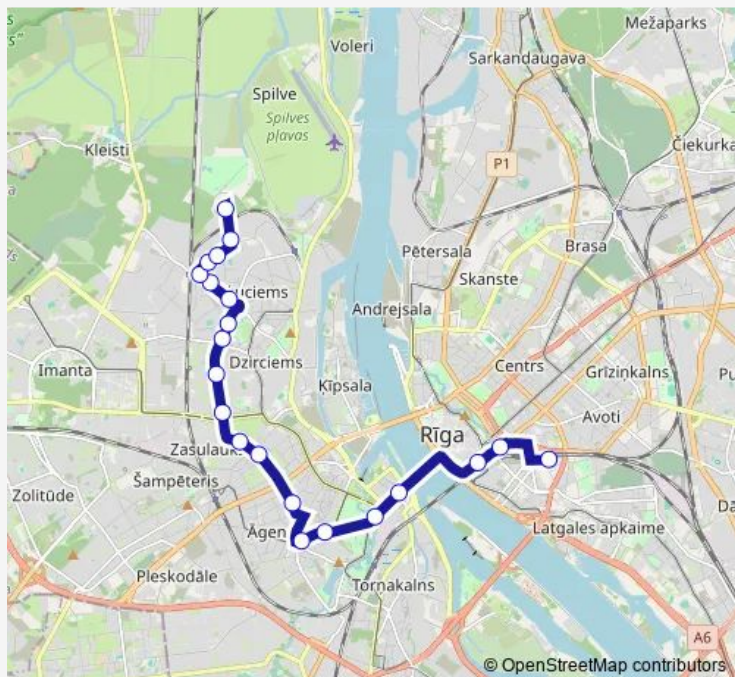

Thursday 06:22-22:54

Friday 06:22-22:54

Saturday 06:41-23:30

Sunday 06:41-23:30

Route info

Direction: Abrenes iela

Stops: 21

Trip Duration: 0 hour 32 min

38 — Abrenes iela - Dzirciema iela

Direction

Dzirčiema iela — Abrenes iela

24 stops

[Open route schedule](#)

Dzirčiema iela

Nordeka

Dzirčiema iela 119

Tuesday 05:37-22:04

Wednesday 05:37-22:04

Thursday 05:37-22:04

Friday 05:37-22:04

Saturday 06:03-22:17

Sunday 06:03-22:17

Route info

Direction: Dzirčiema iela