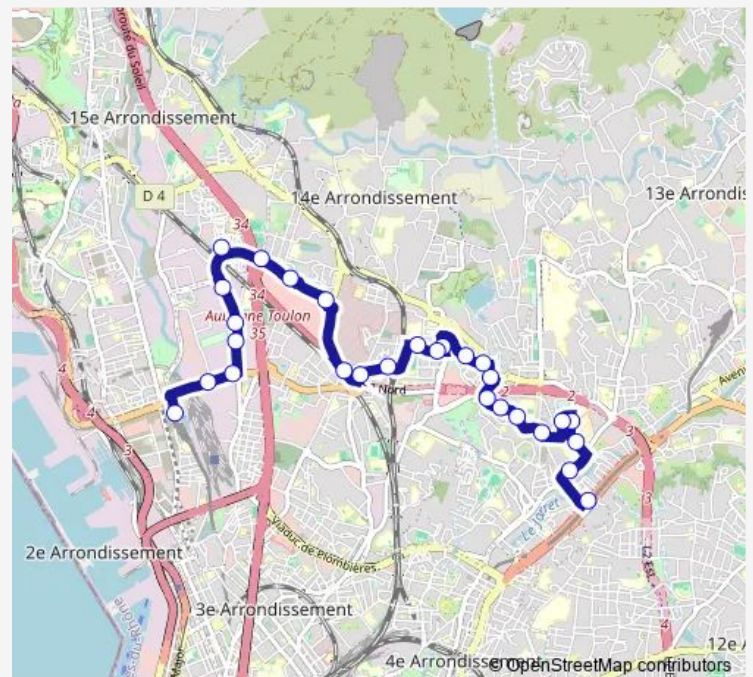

Thursday 04:20-20:55

Friday 04:20-20:55

Saturday 04:20-20:50

Sunday 06:00-20:50

**Route info**

Direction: Métro Malpassé

Stops: 28

Trip Duration: 0 hour 24 min

38 — Métro Gèze - Métro Malpassé

Castors de Servières

Cité Bassens

Lycée La Floride

Gay Lussac

Canet Ambrosini

Gèze Sauvage

Métro Gèze