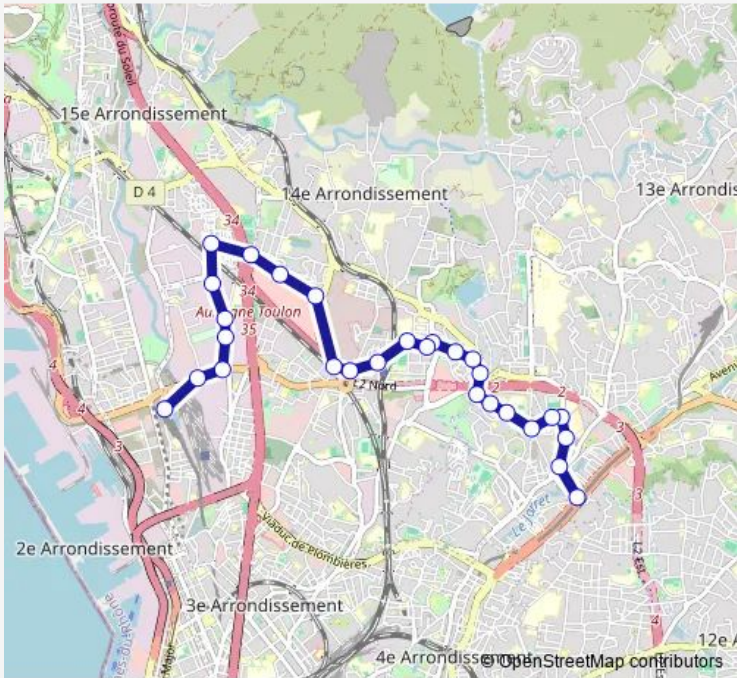

Bus 38 Métro Gèze - Métro Malpassé

[Go to website](#)

Direction
 Métro Malpassé — Métro Gèze
 28 stops
[Open route schedule](#)

- Métro Malpassé
- Malpassé
- Lycée Diderot
- Hôpital Laveran
- Les Lauriers
- Les Cèdres
- Collèges Renoir Rostand
- Villecroze Les Oliviers
- Musée de la Moto
- Merlan Ste Marthe
- Les Flamants Les Iris
- Braque Les Flamants
- Collège Edouard Manet
- Tir Le Mail
- Tir La Busserine
- Cade Mouton
- Ste Marthe Le Camp
- Gibbes Calvet
- MIN Gibbes
- MIN Arnavaux
- MIN Bolivar

Route schedule
 Métro Malpassé — Métro Gèze

Monday	04:20-20:50
Tuesday	04:20-20:50
Wednesday	04:20-20:50
Thursday	04:20-20:50
Friday	04:20-20:50
Saturday	04:20-20:50
Sunday	04:20-20:50

Route info
 Direction: Métro Malpassé
 Stops: 28
 Trip Duration: 0 hour 24 min

■ 38 — Métro Gèze - Métro Malpassé **BusMaps**

Castors de Servières

Cité Bassens

Lycée La Floride

Gay Lussac

Canet Ambrosini

Gèze Sauvage

Métro Gèze

Tuesday 04:35-20:18

Wednesday 04:35-20:18

Thursday 04:35-20:18

Friday 04:35-20:18

Saturday 04:35-20:18

Sunday 04:35-20:18

Route info

Direction: Métro Gèze