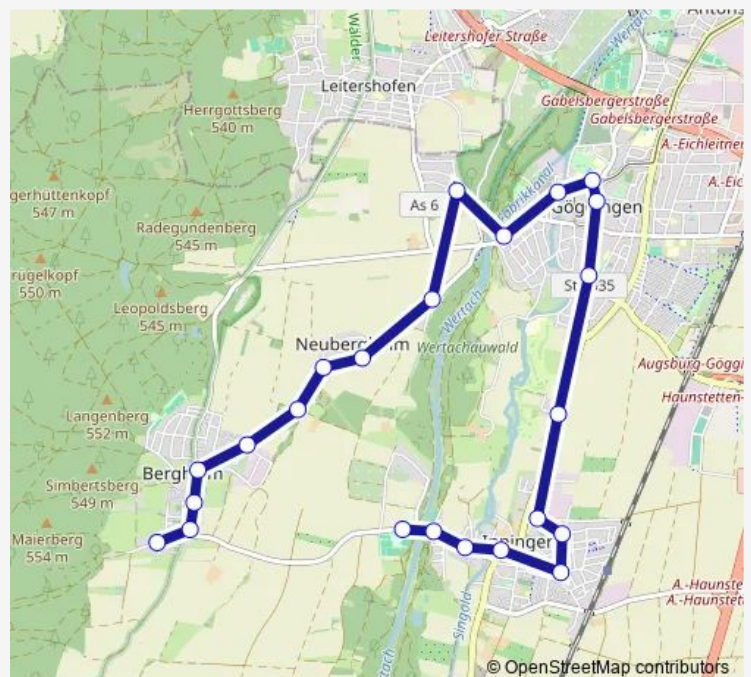

Göggingen, Radaustraße

Göggingen, Am Bühl

Göggingen, Brandweg

Bergheim, Neubergheim Ost

Bergheim, Neubergheim West

Bergheim, Baggersee

Bergheim, Jakob-Krause-Straße

Bergheim, Nord

Saturday 07:15-20:01

Sunday 08:13-18:59

Route info

Direction: Inningen, West

Stops: 23

Trip Duration: 0 hour 28 min

Bergheim, Süd

Bergheim

Direction

Bergheim — Inningen, West

22 stops

[Open route schedule](#)

Bergheim

Bergheim, Süd

Bergheim, Kirche

Bergheim, Nord

Bergheim, Jakob-Krause-Straße

Bergheim, Baggersee

Bergheim, Neubergheim West

Bergheim, Neubergheim Ost

Göggingen, Brandweg

Göggingen, Am Bühl

Göggingen, Radaustraße

Göggingen, Hessing-Kliniken