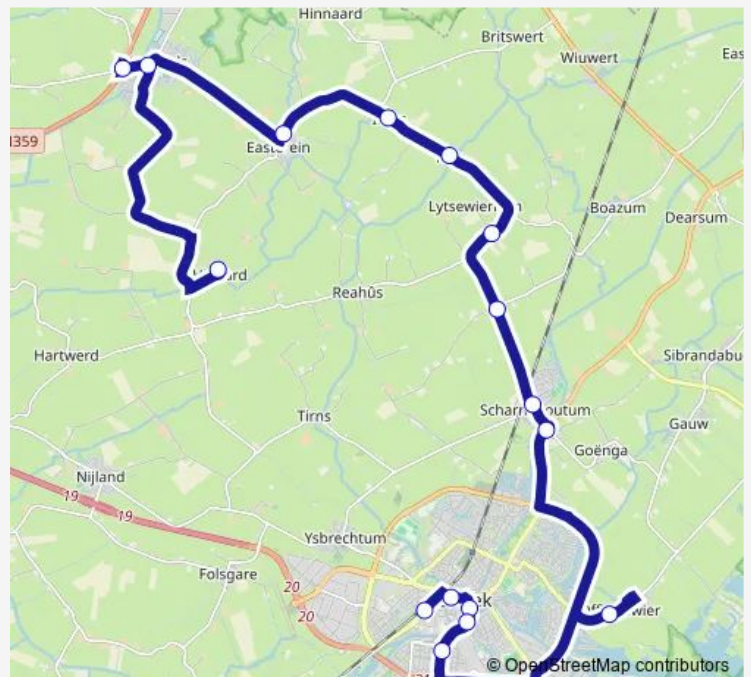

Sneek, Oosterdijk

Sneek, Grootzand

Sneek, Frieswijkstraat

Offingawier, Fiifgeawei

Scharnegoutum, Ronde Provincialeweg

Scharnegoutum, Legedyk

Scharnegoutum, Warinxvliet

Lytsewierrum, Lytsewierrum

Rien, Rien

Itens, Hervormde Kerk

Easterein, Stittenserleane

Wommels, De Terp

Wommels, Wommels Provincialeweg

Hidaard, Hidaard

Route schedule

Sneek, Busstation (Perron F) — Hidaard, Hidaard

Monday 14:17

Tuesday 14:17

Wednesday 11:27-14:17

Thursday 14:17

Friday 14:17

Saturday —

Sunday —

Route info

Direction: Sneek, Busstation (Perron F)

Stops: 16

Trip Duration: 0 hour 38 min

■ 38 — Sneek - Wommels - Hidaard

Direction

Hidaard, Hidaard — Sneek, Busstation (Uitstaphalte)

16 stops

[Open route schedule](#)