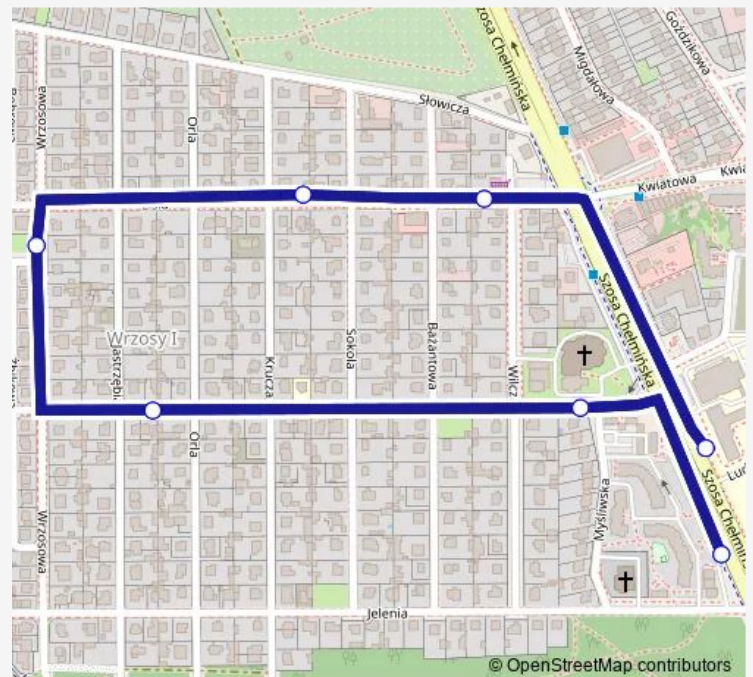

**Bus 38 św. Antoniego -> św. Antoniego-38**[Go to website](#)**Direction**

św. Antoniego 01 — św. Antoniego 02

7 stops

[Open route schedule](#)

św. Antoniego 01

Lisia nż. 04

Krucza nż. 01

Wrzosowa 01

Jastrzębia nż. 01

Myśliwska nż. 01

św. Antoniego 02

**Route schedule**

św. Antoniego 01 — św. Antoniego 02

Monday 22:30

Tuesday 22:30

Wednesday 22:30

Thursday 22:30

Friday 22:30

Saturday 22:30

Sunday 22:30

**Route info**

Direction: św. Antoniego 01

Stops: 7

Trip Duration: 0 hour 5 min