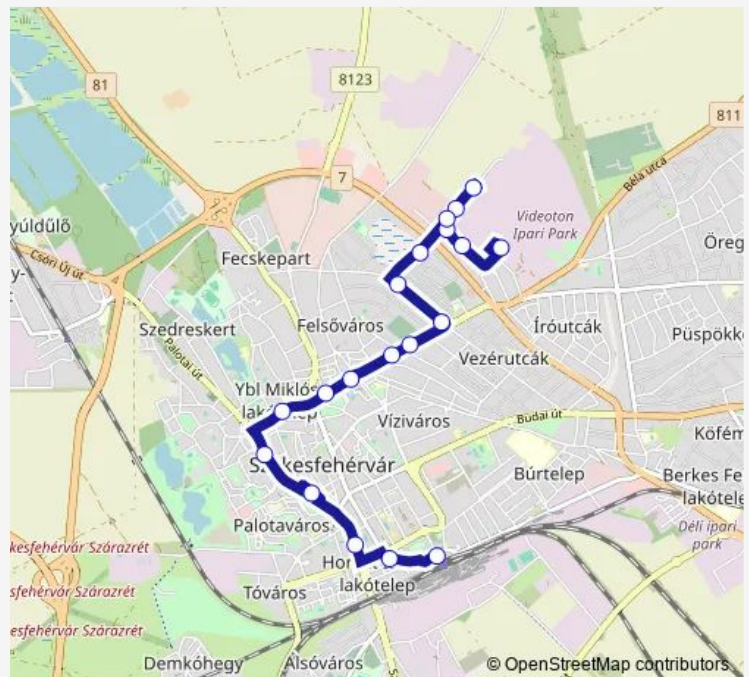

## Bus 38 Vasútállomás - Autóbusz-állomás - Berényi út - Tesco - Videoton Ipari Park

[Go to website](#)

### Direction

Székesfehérvár, vasútállomás — Székesfehérvár, Videoton Ipari Park

19 stops

[Open route schedule](#)

- Székesfehérvár, vasútállomás
- Székesfehérvár, Prohászka Ottokár templom
- Székesfehérvár, Református általános iskola
- Székesfehérvár, autóbusz-állomás
- Székesfehérvár, György Oszkár tér
- Székesfehérvár, Ybl Miklós lakótelep
- Székesfehérvár, II. Rákóczi Ferenc általános iskola
- Székesfehérvár, Királykút lakónegyed
- Székesfehérvár, Olaj utca
- Székesfehérvár, Vértanú utca
- Székesfehérvár, Berényi út / Tompa Mihály utca
- Székesfehérvár, Koppány utca
- Székesfehérvár, Agyag utca
- Székesfehérvár, Csucskai utca
- Székesfehérvár, Hanon Systems
- Székesfehérvár, Csucskai utca
- Székesfehérvár, Aszalvölgyi út
- Székesfehérvár, Tesco
- Székesfehérvár, Videoton Ipari Park

### Route schedule

Székesfehérvár, vasútállomás — Székesfehérvár, Videoton Ipari Park

Monday	05:15-21:25
Tuesday	05:15-21:15
Wednesday	05:15-21:15
Thursday	05:15-21:15
Friday	05:15-21:25
Saturday	05:15-21:25
Sunday	05:15-21:25

### Route info

Direction: Székesfehérvár, vasútállomás

Stops: 19

Trip Duration: 0 hour 20 min

■ 38 — Vasútállomás - Autóbusz-állomás - Berényi út - Tesco - Videoton Ipari Park