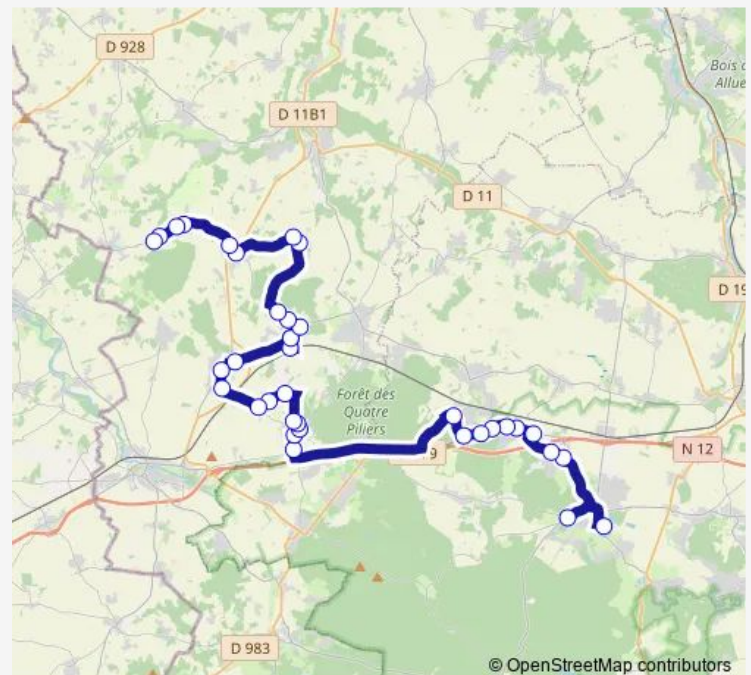

Place du Château

Route schedule

Collège Maurice Ravel — La Picotière

Monday 15:40-17:40

Tuesday 15:40-17:40

Wednesday 11:38-19:22

Thursday 15:40-17:40

Friday 15:40-17:40

Saturday —

Sunday —

Route info

Direction: Collège Maurice Ravel

Stops: 36

Trip Duration: 1 hour 6 min

Route de Tacoignières

Rue de La Gare

Gare de Tacoignières Richebourg

Rue de La Gare

Bas Fonceaux

Rue des Brices

Chemin des Bois

Place de La Libération

Rue Georges Pompidou

Eglise

Chemin de La Cure

Grand'cour

Mairie

Mare

La Picotière

Direction

Lycée Violet le Duc — Gare des Mureaux (B2)

25 stops