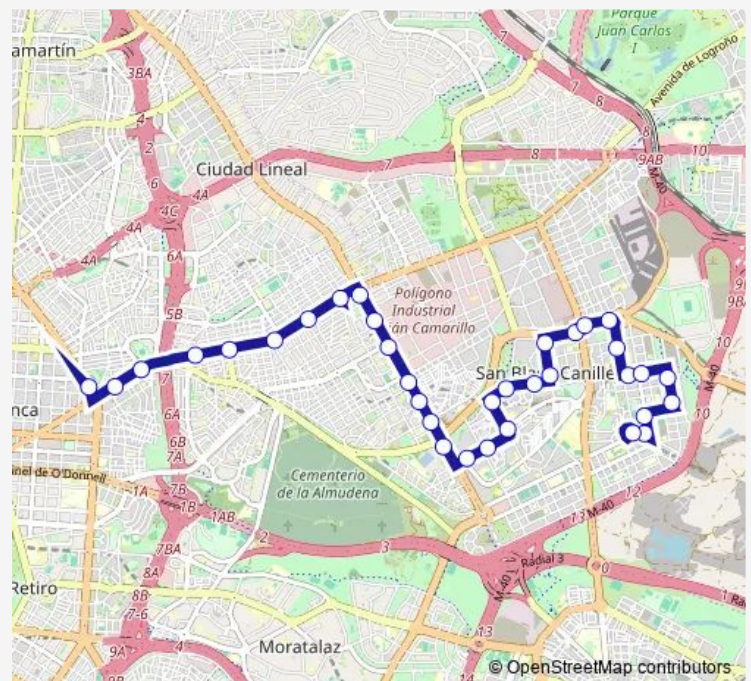

Amposta - Pobladura Del Valle

Simancas

Alberique - Albaida

Alberique - Comisaría

Route schedule

Manuel Becerra — Las Rosas

Monday	06:00-23:30
Tuesday	06:00-23:30
Wednesday	06:00-23:30
Thursday	06:00-23:30
Friday	06:00-23:30
Saturday	06:00-23:30
Sunday	07:30-23:30

Route info

Direction: Manuel Becerra

Stops: 34

Trip Duration: 0 hour 41 min

38 — Plaza de Manuel Becerra - las Rosas

Hellín - Alberique

Hellín - Albaida

Avenida De Canillejas - Albaida

Ginebra - Suecia

Las Rosas

Direction

Las Rosas — Manuel Becerra

33 stops

[Open route schedule](#)

Las Rosas

Suecia - Bucarest

Route info

Direction: Las Rosas

Stops: 33

Trip Duration: 0 hour 51 min

Pueblo Nuevo

Quintana

Alcalá - Mateo García

El Carmen