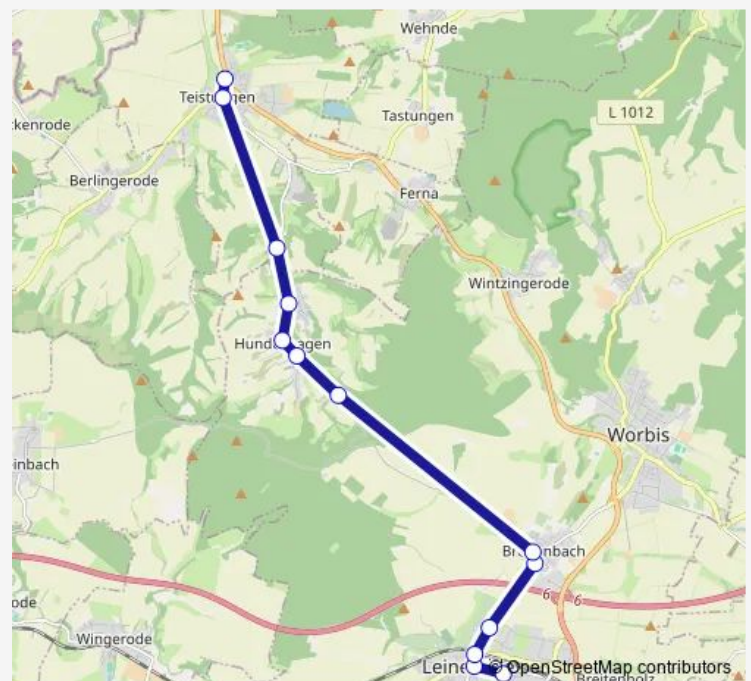

Direction

Berlingerode, Schule — Leinefelde, ZOB

12 stops

[Open route schedule](#)

Berlingerode, Schule

Teistungen, Sparkasse

Teistungen, ZOB

Teistungen, Sparkasse

Hundeshagen, Hermerthal

Hundeshagen, Unterdorf

Hundeshagen, Alte Schule

Hundeshagen, Oberdorf

Hundeshagen, Freibad

Breitenbach (b. Leinefelde), Otto-Reutter-Straße

Leinefelde, An der Flachsröste

Leinefelde, ZOB

Route schedule

Berlingerode, Schule — Leinefelde, ZOB

Monday 12:39

Tuesday 12:39

Wednesday 12:39

Thursday 12:39

Friday 12:39

Saturday —

Sunday —

Route info

Direction: Berlingerode, Schule

Stops: 12

Trip Duration: 0 hour 32 min

Direction

Neuendorf (Eichsfeld) — Teistungen, ZOB

6 stops