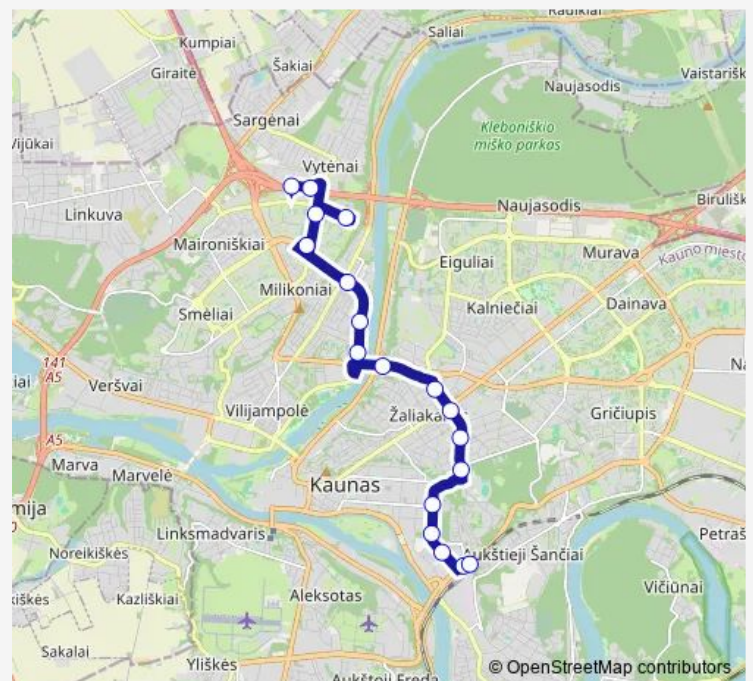

K. Petrausko g.

Ledo arena

Sporto g.

Kęstučio g.

Griunvaldo g.

Autobusų stotis

Geležinkelio stotis

Geležinkelio stotis

Route schedule

Mega — Geležinkelio stotis

Monday 05:05-23:07

Tuesday 05:05-23:07

Wednesday 05:05-23:07

Thursday 05:05-23:07

Friday 05:05-23:07

Saturday 06:09-22:22

Sunday 06:09-22:22

Route info

Direction: Mega

Stops: 18

Trip Duration: 0 hour 23 min

38 — Geležinkelio stotis - Mega

Direction

Geležinkelio stotis — Stovėjimo aikštelė

Monday 05:40-22:56

Tuesday 05:40-22:56

Wednesday 05:40-22:56

Thursday 05:40-22:56

Friday 05:40-22:56

Saturday 06:41-22:25

Sunday 06:41-22:25

Route info