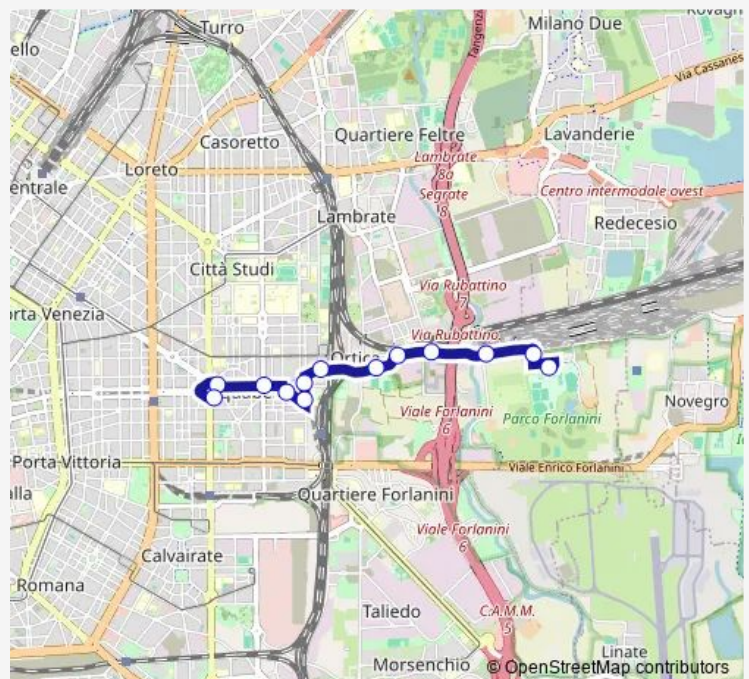

via corelli via taverna

via corelli via aquila

via corelli via tucidide

via tucidide (centro scarioni)

p.za s. gerolamo

via don s. martino via marescalchi

l.go sereni

v.le argonne via marescalchi

argonne-fusina

p.le susa

p.le susa

Route schedule

centro saini — p.le susa

Monday	06:15-00:15 ⁺¹
Tuesday	06:15-00:15 ⁺¹
Wednesday	06:15-00:15 ⁺¹
Thursday	06:15-00:15 ⁺¹
Friday	06:15-00:15 ⁺¹
Saturday	06:15-00:15 ⁺¹
Sunday	06:15-00:15 ⁺¹

Route info

Direction: centro saini

Stops: 13

Trip Duration: 0 hour 14 min

38 — corelli - susa

Direction

p.le susa — centro saini

12 stops

[Open route schedule](#)

p.le susa

v.le argonne via da cortona

l.go porto di classe

l.go sereni

via don s. martino via marescalchi

p.za s. gerolamo

via tucidide (centro scarioni)