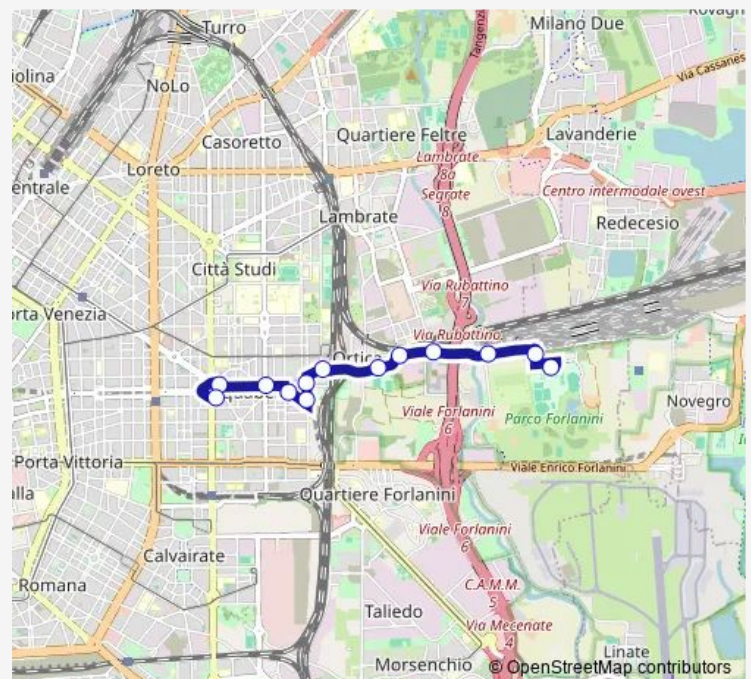

via corelli via taverna

via corelli via aquila

via corelli via tucidide

via tucidide (centro scarioni)

p.za s. gerolamo

via don s. martino via marescalchi

l.go sereni

v.le argonne via marescalchi

Thursday 06:15-00:15⁺¹

Friday 06:15-00:15⁺¹

Saturday 06:15-00:15⁺¹

Sunday 06:15-00:15⁺¹

Route info

Direction: centro saini

Stops: 13

Trip Duration: 0 hour 12 min

■ 38 — corelli - susa

Direction

p.le susa — centro saini

12 stops

[Open route schedule](#)

p.le susa

v.le argonne via da cortona

l.go porto di classe

l.go sereni

via don s. martino via marescalchi

p.za s. gerolamo

via tucidide (centro scarioni)

via corelli via tucidide

via corelli via aquila

via corelli via taverna

via corelli via salesina