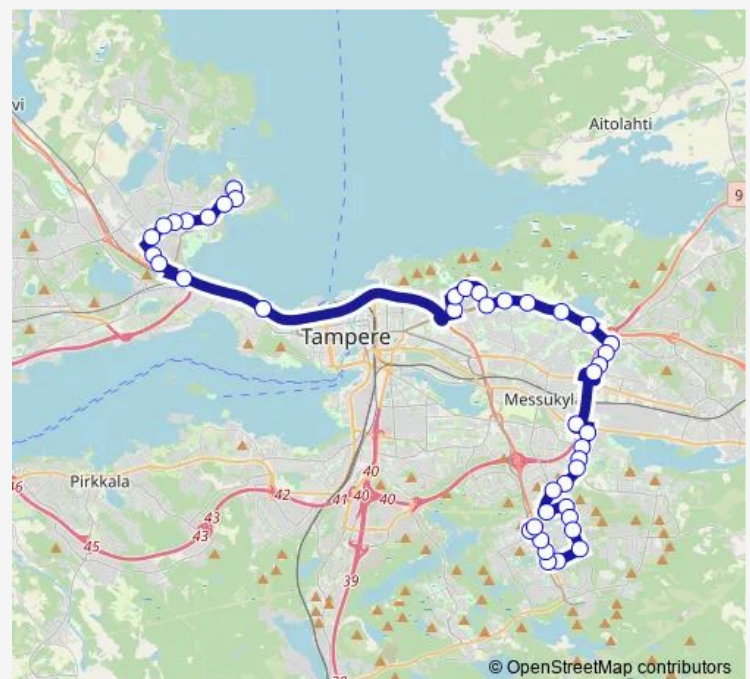

Thursday 05:55-19:05

Friday 05:55-19:05

Saturday 06:20-18:50

Sunday —

Route info

Direction: Hervanta

Stops: 39

Trip Duration: 0 hour 44 min

38 — Hervanta - Linnainmaa - Tays - Lentävänniemi

Tenniskeskus

Ali-Huikkaantie

Tays Arvo

Potilashotelli

Ensitie

Kuntokatu

Santalahti