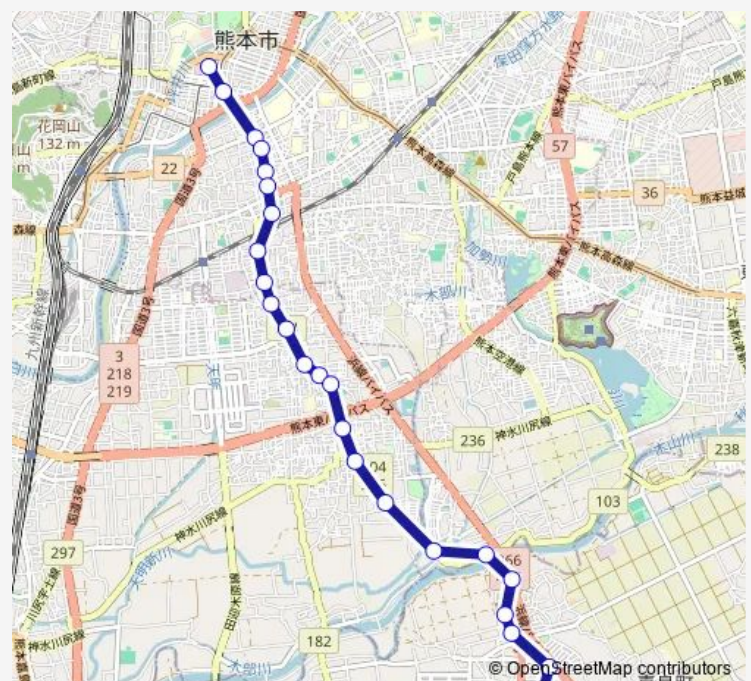

中の瀬・西

鯨入口

熊本回生会病院前

Route schedule

桜町バスターミナル — イオンモール熊本

Monday 08:05-22:50

Tuesday 08:05-22:50

Wednesday 08:05-22:50

Thursday 08:05-22:50

Friday 08:05-22:50

Saturday 07:20-20:45

Sunday 07:10-22:25

Route info

Direction: 桜町バスターミナル

Stops: 24

Trip Duration: 0 hour 33 min

■ M2-1 : 桜町バスターミナル→田迎→中の瀬車庫→イオン

鯨

下上島

イオンモール熊本

Bus time schedules and route maps are available in an offline PDF at busmaps.com. Use the busmaps.com website to see live bus times, train schedule or subway schedule, and step-by-step directions for all public transit in Kumamoto