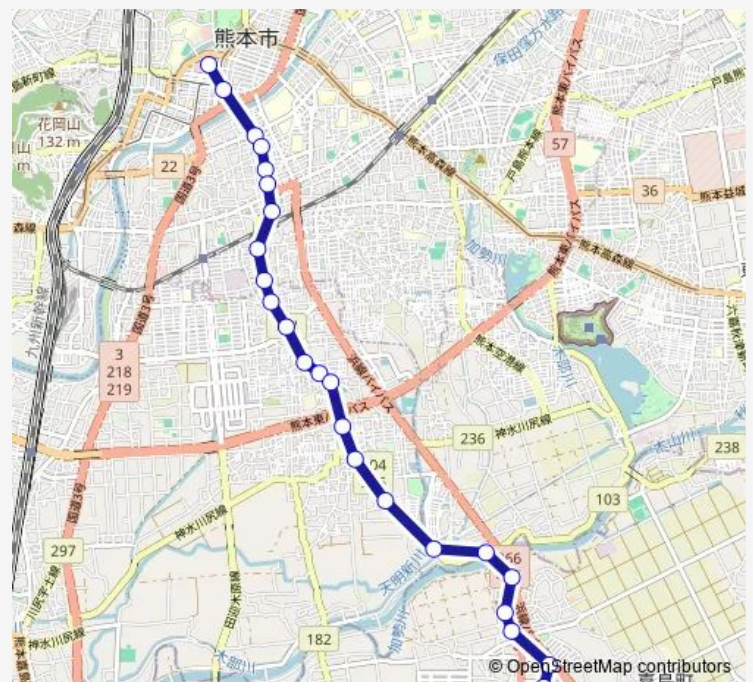

中の瀬・西

鯨入口

熊本回生会病院前

Route schedule

桜町バスターミナル — イオンモール熊本

Monday 08:05-22:50

Tuesday 08:05-22:50

Wednesday 08:05-22:50

Thursday 08:05-22:50

Friday 08:05-22:50

Saturday 07:20-20:45

Sunday 07:10-22:25

Route info

Direction: 桜町バスターミナル

Stops: 24

Trip Duration: 0 hour 29 min

■ M2-1 : 桜町バスターミナル→田迎→中の瀬車庫→イオン

鯨

下上島

イオンモール熊本

Bus time schedules and route maps are available in an offline PDF at busmaps.com. Use the busmaps.com website to see live bus times, train schedule or subway schedule, and step-by-step directions for all public transit in Kumamoto