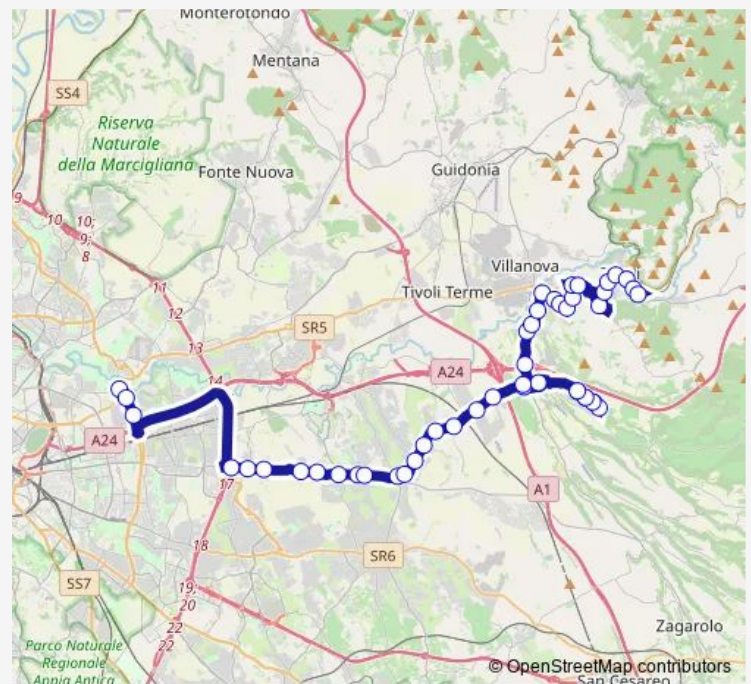

Direction

Roma | Ponte Mammolo (Metro B) # f9014 — Tivoli | Largo Saragat Ist. L.Spallanzani # f00005

48 stops

[Open route schedule](#)

- Roma | Ponte Mammolo (Metro B) # f9014
- Roma | Via Togliatti Via Alberini # f9015
- Roma | Via Togliatti Via D'Onofrio # f9017
- Roma | Via Prenestina Via Valle Bagnata (GRA) # f12186
- Roma | Via Prenestina Via Torrenova # f12187
- Roma | Via Prenestina (Colle Prenestino) # f12188
- Roma | Via Prenestina (Colle Monfortani) # f12190
- Roma | Via Prenestina Via Avola # f12191
- Roma | Via Prenestina (Prato Fiorito) # f12192
- Roma | Via Prenestina Via Macomer # f12193
- Roma | Via Prenestina (Colle del Sole) # f12194
- Roma | Via Polense Via Rocca Cencia # f12217
- Roma | Via Polense Via Passo del Lupo # f12218
- Roma | Via Polense (Castelverde) # f12219
- Roma | Via Polense Via Valle Castiglione # f12220
- Roma | Via Polense (Fossa San Giuliano) # f12221
- Roma | Via Polense Via Villetta Barrea # f12222
- Roma | Via Polense (Corcolle) # f12238
- Roma | Via Polense Via Lunano # f12224
- Roma | Via Polense Via Maremmana # f12158
- Roma | Via Polense Via San Vittorino # f12159

Route schedule

Roma | Ponte Mammolo (Metro B) # f9014 — Tivoli | Largo Saragat Ist. L.Spallanzani # f00005

Monday	06:35-14:10
Tuesday	06:35-14:10
Wednesday	06:35-14:10
Thursday	06:35-14:10
Friday	06:35-14:10
Saturday	06:45-14:10
Sunday	—

Route info

Direction: Roma | Ponte Mammolo (Metro B) # f9014

Stops: 48

Trip Duration: 1 hour 15 min

Roma Ponte Mammolo - Tivoli # Pi707a

Roma | Via San Vittorino (Cimitero) # f12160

Roma | Via San Vittorino Via Casale Mancini # f12161

Colle Cesarano (Maremma) # f12241

Tivoli | Via Maremmana (Ponte Lucano) # f12242

Tivoli | Via Rosolina Via Serena # f11902

Tivoli | Via Rosolina Via Galli # f11903

Tivoli | Via Villa Adriana Via Rosolina # f11904