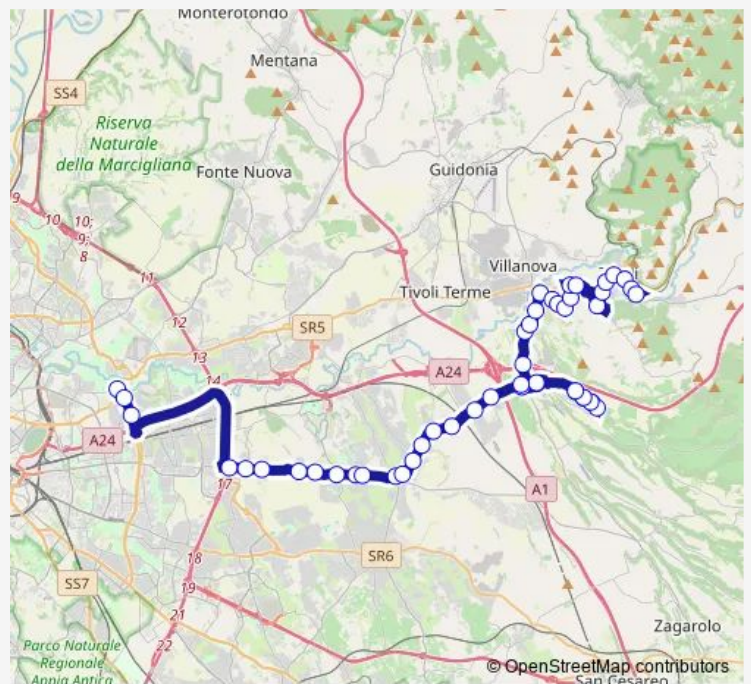

Direction

ROMA | Ponte Mammolo (Metro B) # f9014 — Tivoli | Largo Saragat Ist. L.Spallanzani # f00005

48 stops

[Open route schedule](#)

- ROMA | Ponte Mammolo (Metro B) # f9014
- ROMA | Via Togliatti Via Alberini # f9015
- ROMA | Via Togliatti Via D'Onofrio # f9017
- Roma | Via Prenestina Via Valle Bagnata (GRA) # f12186
- Roma | Via Prenestina Via Torrenova # f12187
- Roma | Via Prenestina (Colle Prenestino) # f12188
- Roma | Via Prenestina (Colle Monfortani) # f12190
- Roma | Via Prenestina Via Avola # f12191
- Roma | Via Prenestina (Prato Fiorito) # f12192
- Roma | Via Prenestina Via Macomer # f12193
- Roma | Via Prenestina (Colle del Sole) # f12194
- Roma | Via Polense Via Rocca Cencia # f12217
- Roma | Via Polense Via Passo del Lupo # f12218
- Roma | Via Polense (Castelverde) # f12219
- Roma | Via Polense Via Valle Castiglione # f12220
- Roma | Via Polense (Fossa San Giuliano) # f12221
- Roma | Via Polense Via Villetta Barrea # f12222
- Roma | Via Polense (Corcolle) # f12238
- Roma | Via Polense Via Lunano # f12224
- Roma | Via Polense Via Maremmana # f12158
- Roma | Via Polense Via San Vittorino # f12159

Route schedule

ROMA | Ponte Mammolo (Metro B) # f9014 — Tivoli | Largo Saragat Ist. L.Spallanzani # f00005

Monday	06:35-14:10
Tuesday	06:35-14:10
Wednesday	06:35-14:10
Thursday	06:35-14:10
Friday	06:35-14:10
Saturday	06:45-14:10
Sunday	—

Route info

Direction: ROMA | Ponte Mammolo (Metro B) # f9014

Stops: 48

Trip Duration: 1 hour 15 min

Roma Ponte Mammolo - Tivoli # Pi707a

Roma | Via San Vittorino (Cimitero) # f12160

Roma | Via San Vittorino Via Casale Mancini # f12161

Colle Cesarano (Maremma) # f12241

Tivoli | Via Maremmana (Ponte Lucano) # f12242

Tivoli | Via Rosolina Via Serena # f11902

Tivoli | Via Rosolina Via Galli # f11903

Tivoli | Via Villa Adriana Via Rosolina # f11904