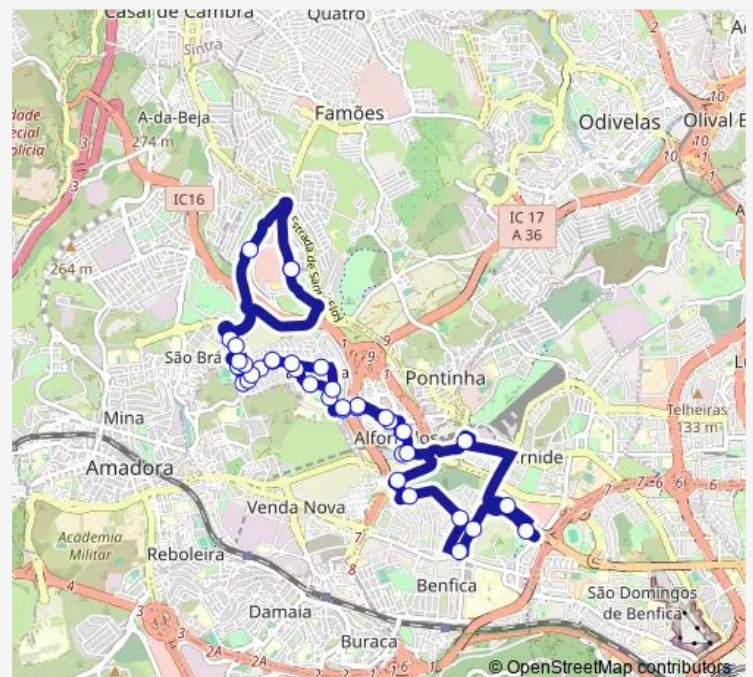

### Route info

Direction: Casal da Mira (Centro Comercial) P4

Stops: 36

Trip Duration: 0 hour 32 min

1708 — Casal Mira (Centro Comercial) | Circular

Colégio Militar (Metro) P2

Hosp Luz

Pontinha (Metro) P11