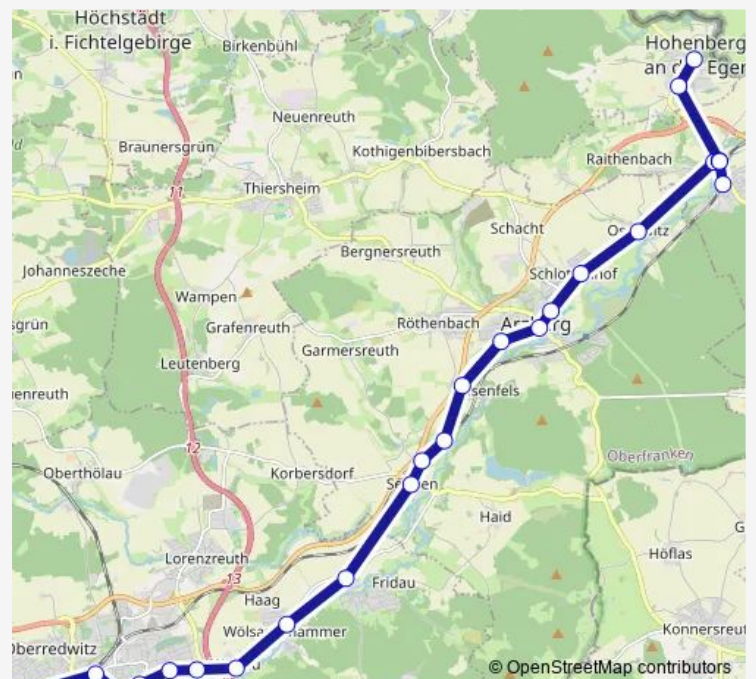

Arzberg, Busbahnhof

Röthenbach

Arzberg, Marktredwitzer Str.

Arzberg, Abzw Eisenfels

Marktredwitz, Schulzentrum

Marktredwitz, Martin-Luther-Str.

Marktredwitz

Route schedule

Route info

Direction: Arzberg (Oberfr)

Stops: 9

Trip Duration: 0 hour 36 min

1708

Direction

Schirnding — Marktredwitz

18 stops

[Open route schedule](#)

Schirnding

Schirnding, Ort

Oschwitz

Schlottenhof

Arzberg, Freibad

Arzberg, Busbahnhof

Arzberg, Marktredwitzer Str.