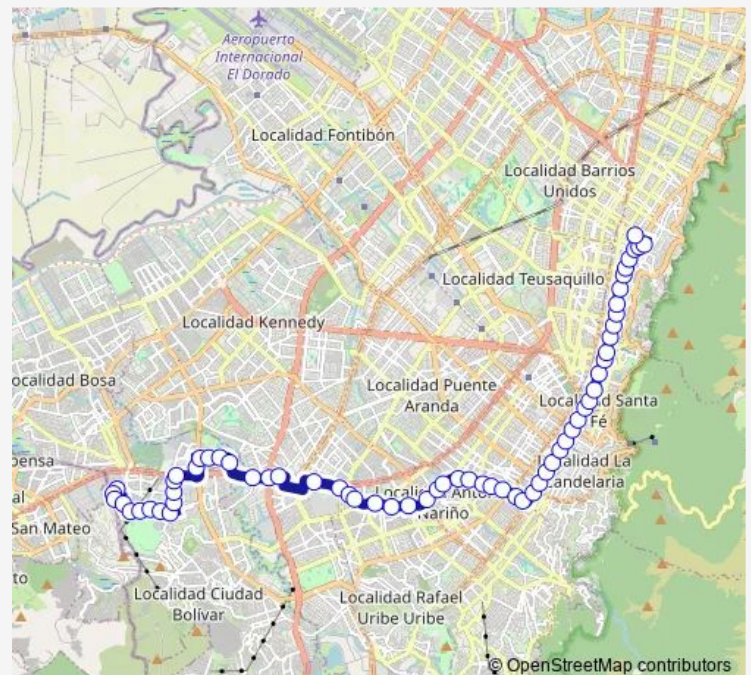

Auto Sur - KR 60

Auto Sur - AV. Boyacá

Auto Sur - KR 54a

Route schedule

CL 59A Sur - KR 76A Perdomo — CL 67 - KR 8

Monday 04:00-20:00

Tuesday 04:00-20:00

Wednesday 04:00-20:00

Thursday 04:00-20:00

Friday 04:00-20:00

Saturday 04:00-20:00

Sunday 05:30-17:30

Route info

Direction: CL 59A Sur - KR 76A Perdomo

Stops: 64

Trip Duration: 1 hour 37 min

A601 — San Diego Ciclovía

Auto Sur - KR 51

DG 39A Sur - TV 42

DG 39A Sur - TV 40

DG 39A Sur - TV 38a

AK 27 - CL 35 Sur

AK 27 - CL 31 Sur

AK 27 - CL 28 Sur

AK 27 - CL 19 Sur

AK 27 - CL 15 Sur

AK 27 - CL 13 Sur

AC 1 - KR 25a

AC 1 - KR 24

AC 1 - KR 19

AC1 - KR 18

AC 1 - AV. Caracas