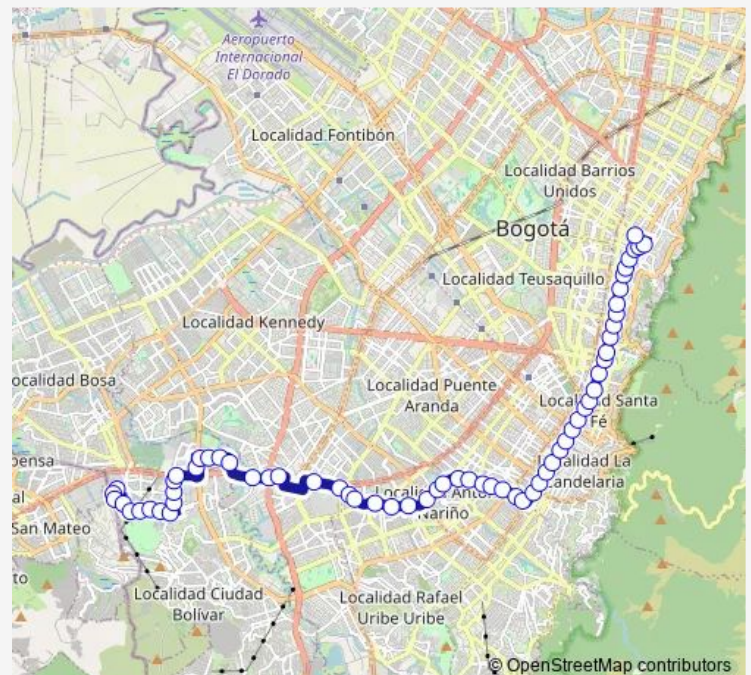

### Route schedule

CL 59A Sur - KR 76A Perdomo — CL 67 - KR 8

Monday 04:00-20:00

Tuesday 04:00-20:00

Wednesday 04:00-20:00

Thursday 04:00-20:00

Friday 04:00-20:00

Saturday 04:00-20:00

### Route info

Direction: CL 59A Sur - KR 76A Perdomo

Stops: 64

Trip Duration: 1 hour 54 min

A601 — San Diego Ciclovía

Auto Sur - KR 51

DG 39A Sur - TV 42

DG 39A Sur - TV 40