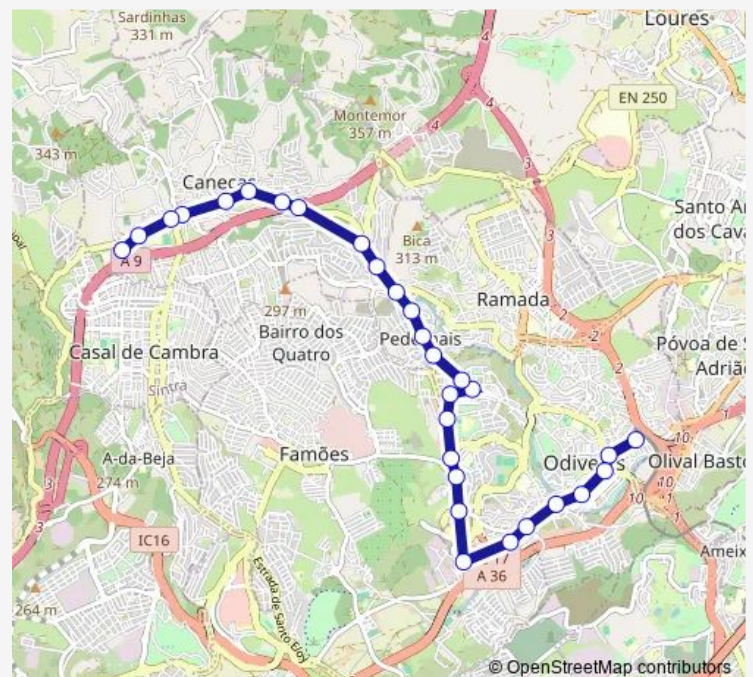

Alvajar (R Principal) (X) Ramada

Alvajar (R Alfredo Ruas 52)

Pedernais (R Alfredo Ruas)

Ponte Bica 108 (EN 250/2)

Ponte Bica (Curva Morte)

Route schedule

Odivelas (Metro) — Caneças (Esc Secundária)

Monday 20:50

Tuesday 20:50

Wednesday 20:50

Thursday 20:50

Friday 20:50

Saturday 07:40

Sunday —

Route info

Direction: Odivelas (Metro)

Stops: 29

Trip Duration: 0 hour 30 min

913 - Odivelas (Metro) - Caneças (Esc Secundária)

Caneças (R Luís Camões) (X) R Mª Ant S Rebelo

Caneças (R República 4)

Caneças (R República 40)

Caneças (R República) (X) Lugar De Além