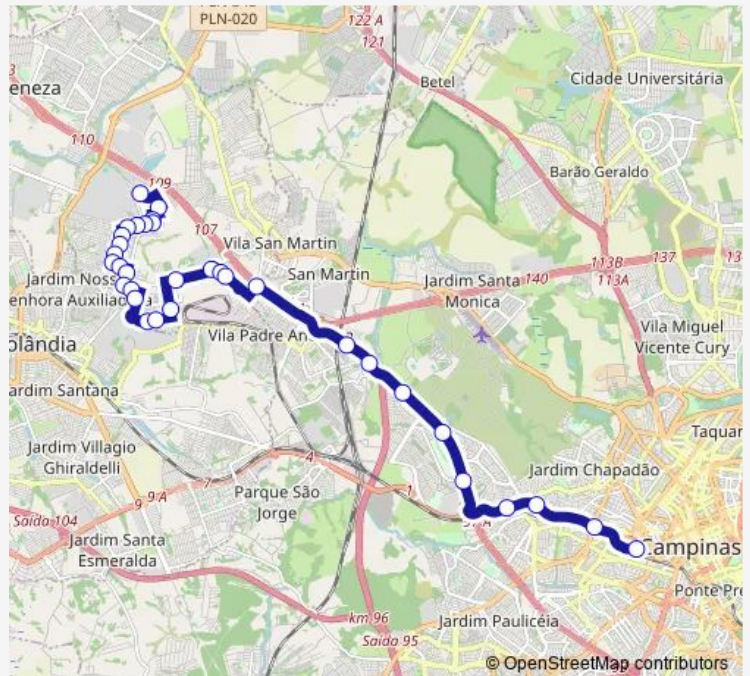

**Route schedule**

Av. Chico Mendes 1970 - Ar4 - Administracao Regional D Sumare - SP 13181-116 Brasil — Terminal Metropolitano Prefeito Magalhaes Teixeira

Monday	04:30-23:00
Tuesday	04:30-23:00
Wednesday	04:30-23:00
Thursday	04:30-23:00
Friday	04:30-23:00
Saturday	04:30-23:00
Sunday	04:30-22:00

**Route info**

Direction: Av. Chico Mendes 1970 - Ar4 - Administracao Regional D Sumare - SP 13181-116 Brasil

Stops: 33

Trip Duration: 0 hour 45 min

Rua Vicente Rodrigues - Jardim Bom Retiro (Nova Veneza) Sumare - SP 13183-091 Brasil