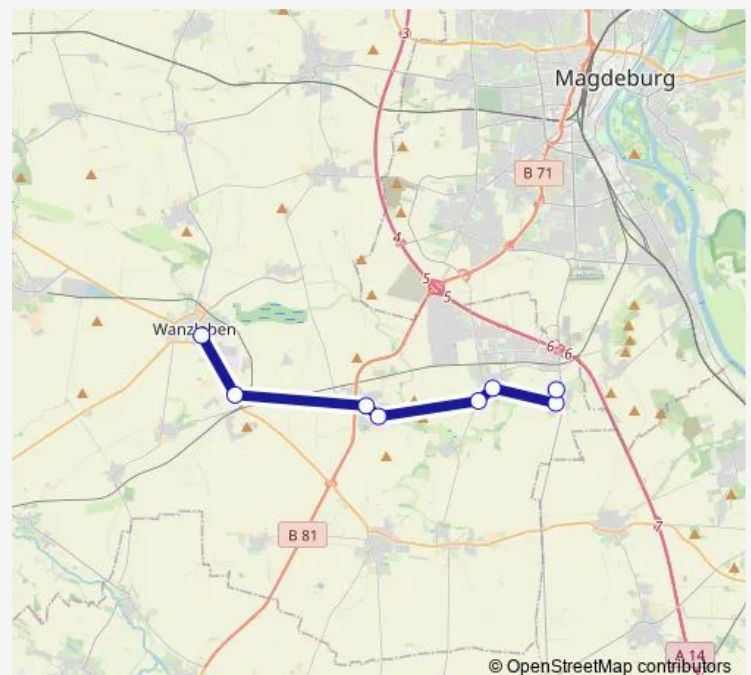

Bahrendorf (Sülzetal), Altenweddingener Str.

Stemmern, Im Winkel (Sülzetal)

Bahrendorf (Sülzetal), Altenweddingener Str.

Altenweddingen, Schule

Altenweddingen, Breite Str.

Altenweddingen, Neuer Weg

Körling (Sülzetal)

Schwaneberg, Lindenstr.

Schwaneberg (Sülzetal), Gemeindehof

Schwaneberg, Lindenstr.

Körling (Sülzetal)

Blumenberg (Wanzleben), Dreiersiedlung

Route schedule

Dodendorf (Sülzetal), Ferdinand-von-Schill-Weg — Wanzleben, Rudolf-Breitscheid-Str.

Monday	14:18
Tuesday	14:18
Wednesday	14:18
Thursday	14:18
Friday	14:18
Saturday	—
Sunday	—

Route info

Direction: Dodendorf (Sülzetal), Ferdinand-von-Schill-Weg

Stops: 23

Trip Duration: 1 hour 1 min

Wanzleben, Friedhof

Wanzleben, Rudolf-Breitscheid-Str.

Direction

Magdeburg, Bördepark Ost — Wanzleben, Rudolf-Breitscheid-Str.

19 stops

[Open route schedule](#)

Magdeburg, Bördepark Ost

Beyendorf, Engel bzw. Zum Engel

Osterweddingen (Sülzetal), Zum Wall