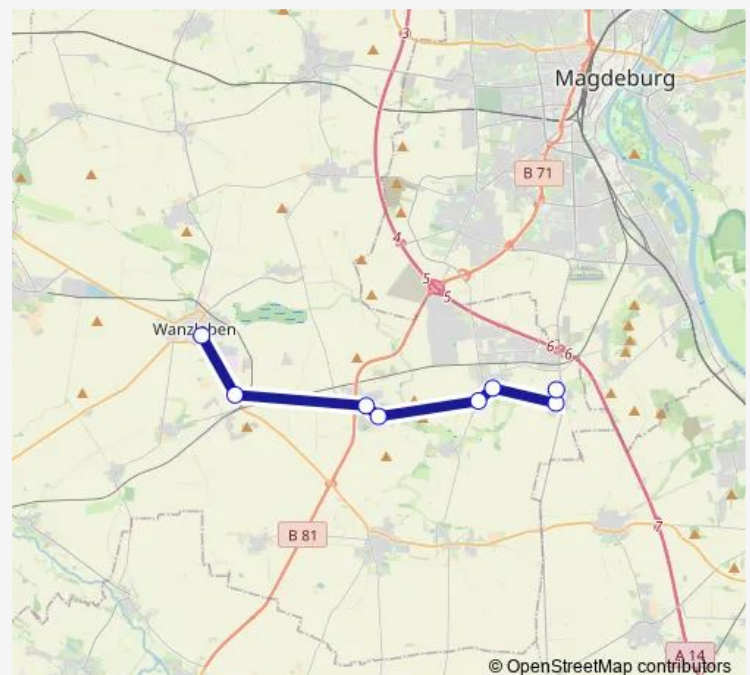

Bahrendorf (Sülzetal), Altenweddingener Str.

Stemmern, Im Winkel (Sülzetal)

Bahrendorf (Sülzetal), Altenweddingener Str.

Altenweddingen, Schule

Altenweddingen, Breite Str.

Altenweddingen, Neuer Weg

Körling (Sülzetal)

### Route schedule

Dodendorf (Sülzetal), Ferdinand-von-Schill-Weg — Wanzleben, Rudolf-Breitscheid-Str.

Monday	14:18
Tuesday	14:18
Wednesday	14:18
Thursday	14:18
Friday	14:18
Saturday	—
Sunday	—

### Route info

Direction: Dodendorf (Sülzetal), Ferdinand-von-Schill-Weg

Stops: 23

Trip Duration: 1 hour 1 min

Wanzleben, Friedhof

Wanzleben, Rudolf-Breitscheid-Str.

## Direction

Magdeburg, Bördepark Ost — Wanzleben, Rudolf-Breitscheid-Str.

19 stops

[Open route schedule](#)

Magdeburg, Bördepark Ost

Beyendorf, Engel bzw. Zum Engel

Osterweddingen (Sülzetal), Zum Wall

Osterweddingen (Sülzetal), Edeka