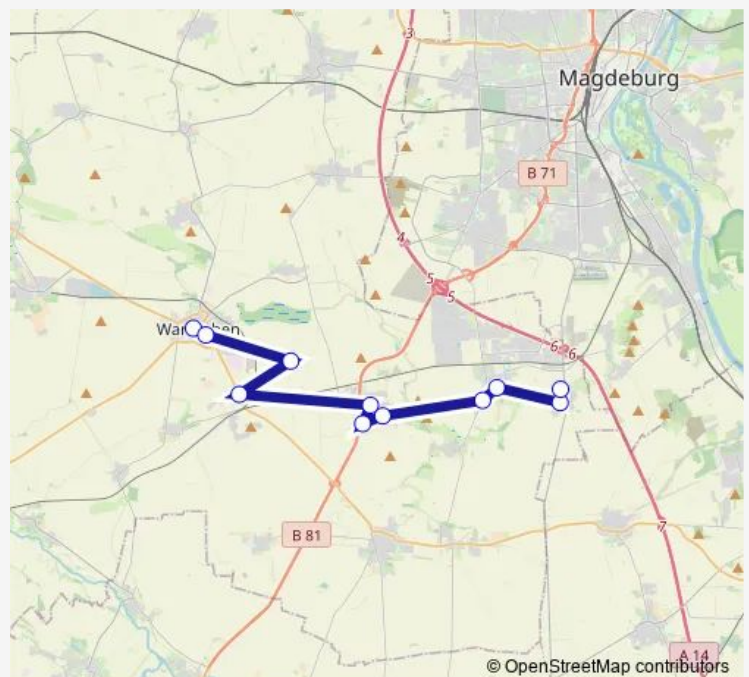

Direction

Dodendorf, Ferdinand-von-Schill-Weg — Wanzleben, 2 Rudolf-Breitscheid-Str.

7 stops

[Open route schedule](#)

Dodendorf, Ferdinand-von-Schill-Weg

Osterweddingen, Dodendorfer Str.

Osterweddingen, Sülldorfer Str.

Langenweddingen, Lange Str.

Langenweddingen, Halberstädter Str.

Blumenberg, Dreierssiedlung

Wanzleben, 2 Rudolf-Breitscheid-Str.

Route schedule

Dodendorf, Ferdinand-von-Schill-Weg — Wanzleben, 2 Rudolf-Breitscheid-Str.

Monday	14:33
Tuesday	14:33
Wednesday	14:33
Thursday	14:33
Friday	14:33
Saturday	—
Sunday	—

Route info

Direction: Dodendorf, Ferdinand-von-Schill-Weg

Stops: 7

Trip Duration: 0 hour 26 min

Direction

Dodendorf, Hinter dem Busch — Schwaneberg, Gemein-
dehof

19 stops

[Open route schedule](#)

Dodendorf, Hinter dem Busch

Dodendorf, Ferdinand-von-Schill-Weg

Osterweddingen, Dodendorfer Str.

Osterweddingen, Sülldorfer Str.

Langenweddingen, Lange Str.

Langenweddingen, Talwiese