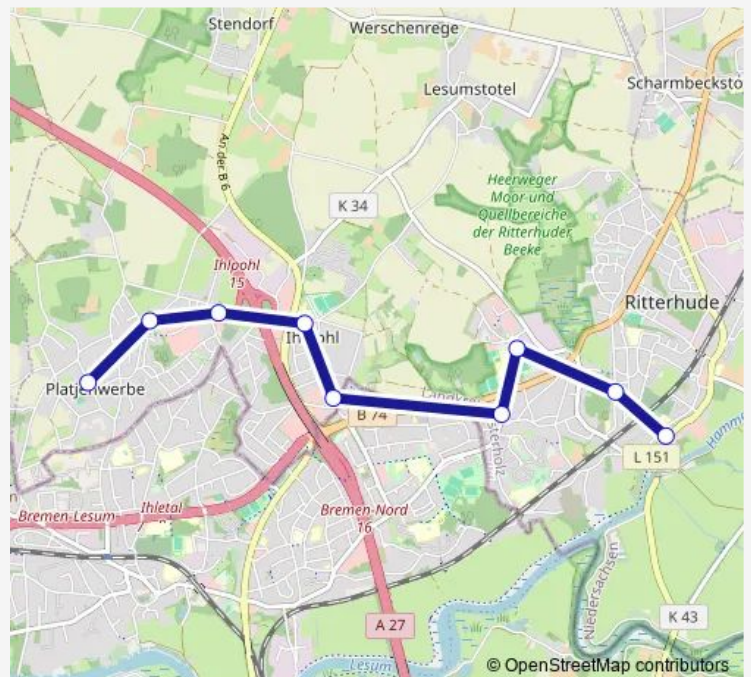

### Direction

Ritterhude Rathaus — Platjenwerbe Schule

9 stops

[Open route schedule](#)

Ritterhude Rathaus

Ritterhude Grundschule

Ritterhude Schulzentrum

Ritterhude Struckbergstraße

Ritterhude Alter Postweg

Ihlpohl(Ritterhude) Schule

Platjenwerbe Klemperhagen

Ritterhude Zu den drei Birken

Platjenwerbe Schule

### Route schedule

Ritterhude Rathaus — Platjenwerbe Schule

Monday 12:10-15:32

Tuesday 12:10-15:32

Wednesday 12:10-15:32

Thursday 12:10-15:32

Friday 12:10-13:33

Saturday —

### Route info

Direction: Ritterhude Rathaus

Stops: 9

Trip Duration: 0 hour 25 min