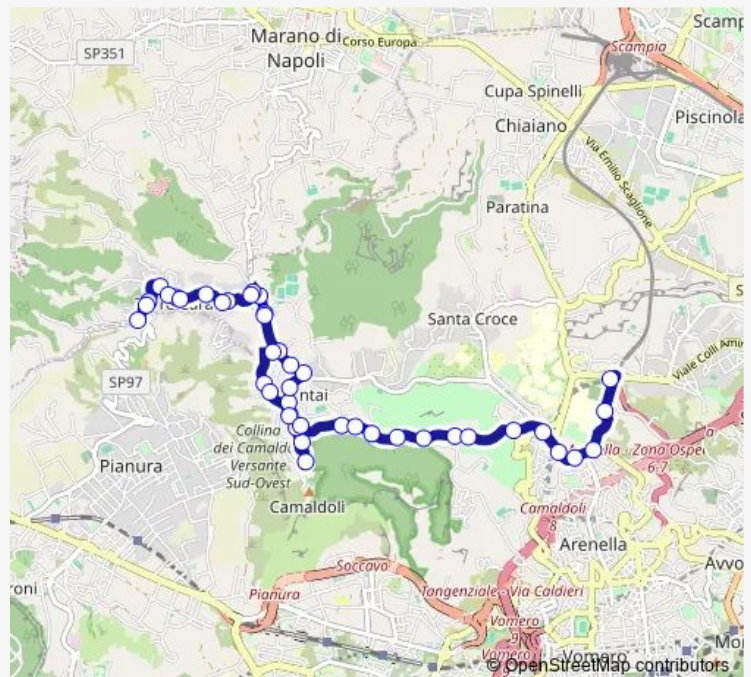

Marano Pianura

Marano Pianura

Marano Pianura 233

Route schedule

Dell'Eremo-Parco Pubblico — Ospedale Cardarelli

Monday 13:05-15:30

Tuesday 13:05-15:30

Wednesday 13:05-15:30

Thursday 13:05-15:30

Friday 13:05-15:30

Saturday —

Sunday —

Route info

Direction: Dell'Eremo-Parco Pubblico

Stops: 43

Trip Duration: 0 hour 37 min

144B

Marano Pianura

Marano Pianura

Guerra

Soffritto - Ist. Darmon

Mandracchio

Mandracchio

Dell'Eremo - Loyola