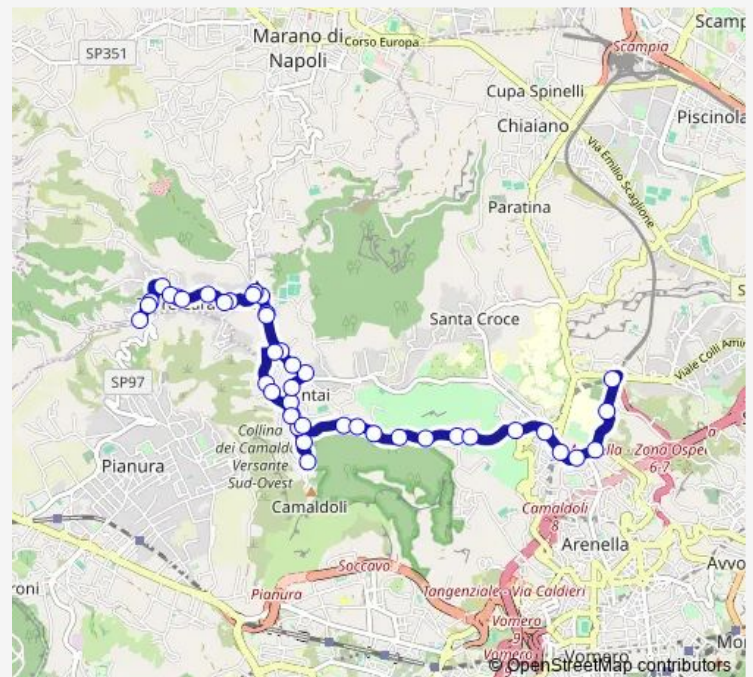

Marano Pianura

Marano Pianura

Marano Pianura 233

Route schedule

Dell'Eremo-Parco Pubblico — Ospedale Cardarelli

Monday 13:05-15:30

Tuesday 13:05-15:30

Wednesday 13:05-15:30

Thursday 13:05-15:30

Friday 13:05-15:30

Saturday —

Sunday —

Route info

Direction: Dell'Eremo-Parco Pubblico

Stops: 43

Trip Duration: 0 hour 42 min

144b

Marano Pianura

Marano Pianura

Guerra

Soffritto - Ist. Darmon

Mandracchio

Mandracchio

Dell'Eremo - Loyola