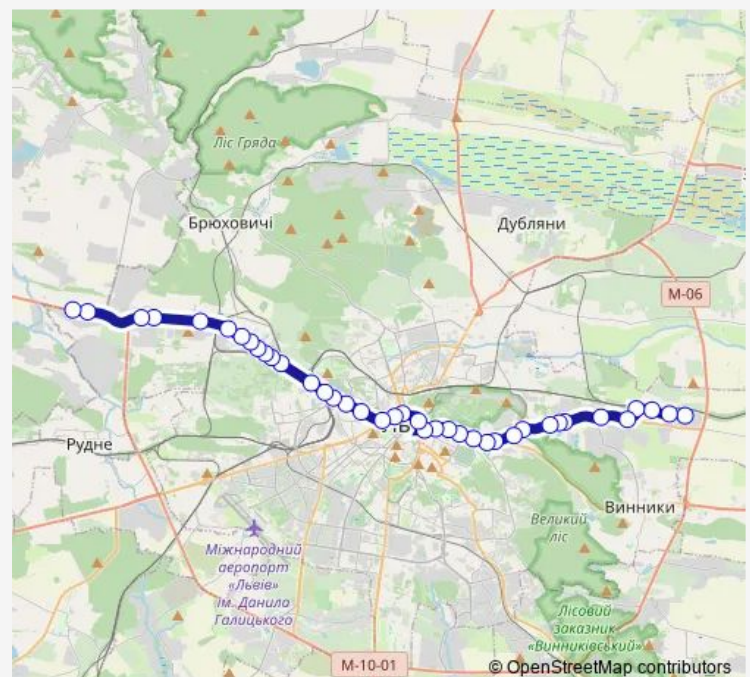

Thursday 06:10-20:30

Friday 06:10-20:30

Saturday 06:10-20:10

Sunday 06:30-20:10

Route info

Direction: Підбірці, Народний дім (1390)

Stops: 39

Trip Duration: 1 hour 15 min

■ A61 — с. Підрясне - с. Підбірці

BusMaps

Церква святої Анни (679)

Ярослава Мудрого (681)

Єрошенка (682)

Янівський цвинтар (185)

Автостанція №4 (646)

Ковча (696)