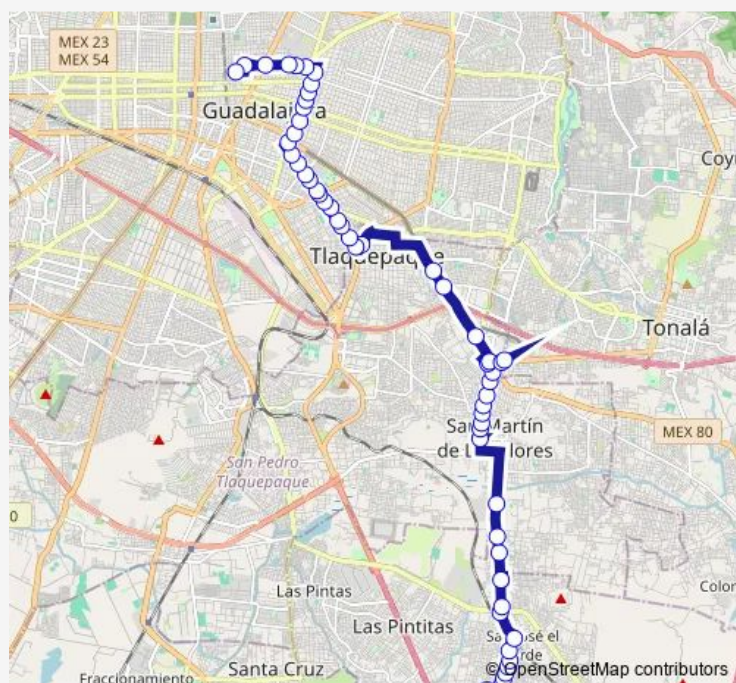

Rio Champoton

Route schedule

Doctor Baeza Alzaga — Del Campesino

Monday 06:08

Tuesday 06:08

Wednesday 06:08

Thursday 06:08

Friday 06:08

Saturday 06:08

Sunday 06:07

Route info

Direction: Doctor Baeza Alzaga

Stops: 52

Trip Duration: 1 hour 6 min

C97-V1 — Troncal C97-V1 - 275b San Martin de las Flores

Río Tinto

Juárez

Calle Porvenir

Calle Porvenir

Calle Porvenir

Calle Porvenir

Calle Porvenir

Calle Emilio Carranza

Tonala

Calle Tonalá

Calle Tonalá

Avenida Francisco Silva Romero

Avenida Francisco Silva Romero

Alba

Puerto Campeche

Av. Hipódromo

18 de Marzo