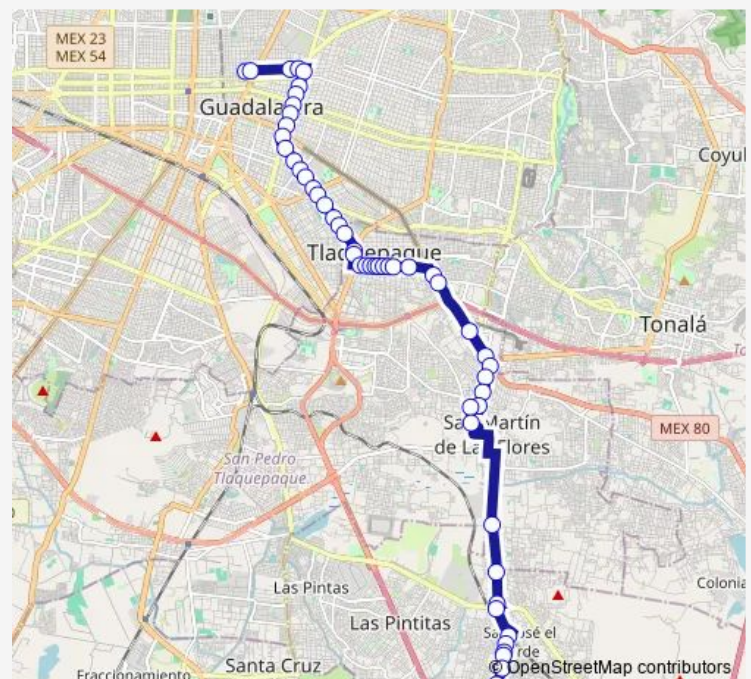

Av. El Mirador

### Route schedule

Plan de Guadalupe — Calle Belén

Monday 04:30

Tuesday 04:30

Wednesday 04:30

Thursday 04:30

Friday 04:30

Saturday 04:30

### Route info

Direction: Plan de Guadalupe

Stops: 57

Trip Duration: 1 hour 15 min

C97-V1 — Troncal C97-V1 - 275b San Martin de las Flores

Poza Rica

Av. Hipódromo

Puerto Campeche

Carretera A Los Altos

Glorieta El Cantarito

Salvador Hinojosa

Alba

Lázaro Cárdenas

Avenida Francisco Silva Romero

Donato Guerra

Rio Haynamota