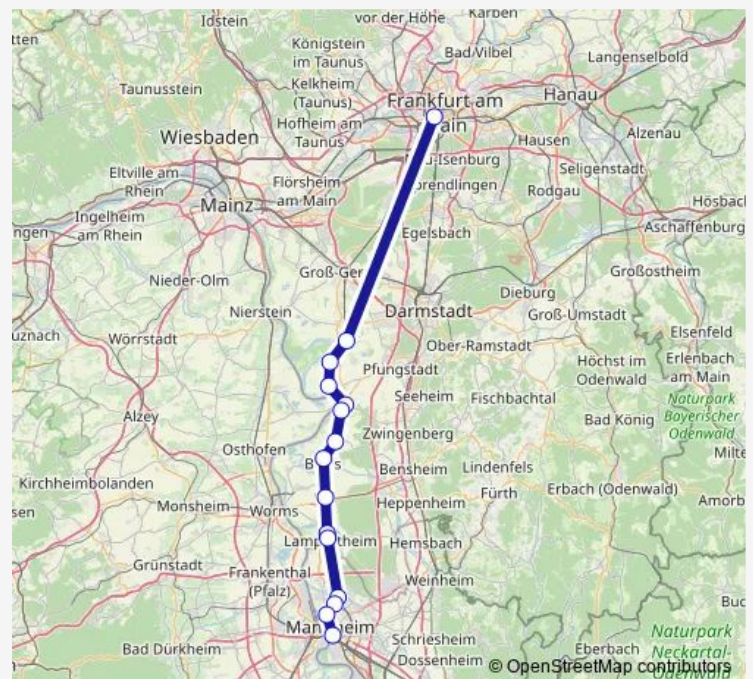

Stockstadt (Rhein) Ortsmitte

Biebesheim (Rhein) Museum

Gernsheim Johannes-Gutenberg-Schule

Gernsheim Stadthalle

Groß-Rohrh., Bahnhof Ostseite

Biblis, Wendehammer beim Kreuz

Bürstadt, Bahnhof

Lampertheim, Nord

Lampertheim, Süd

Waldhof, Bahnhof

Luzenberg

Neckarstadt West

Mannheim, Hauptbahnhof

Route schedule

Frankfurt (Main) Hauptbahnhof Südseite — Mannheim, Hauptbahnhof

Monday	03:31-00:17 ⁺¹
Tuesday	03:31-00:17 ⁺¹
Wednesday	03:31-00:17 ⁺¹
Thursday	03:31-00:17 ⁺¹
Friday	03:31-02:17 ⁺¹
Saturday	03:47-02:17 ⁺¹
Sunday	03:47-00:17 ⁺¹

Route info

Direction: Frankfurt (Main) Hauptbahnhof Südseite

Stops: 15

Trip Duration: 2 hour 32 min

RE70

BusMaps

Direction

Mannheim, Hauptbahnhof — Frankfurt (Main) Hauptbahnhof Südseite

Friday 03:10-01:40⁺¹

Saturday 03:10-01:40⁺¹

Sunday 03:10-01:40⁺¹

Route info

Direction: Mannheim, Hauptbahnhof

Stops: 15

Trip Duration: 2 hour 31 min

Direction