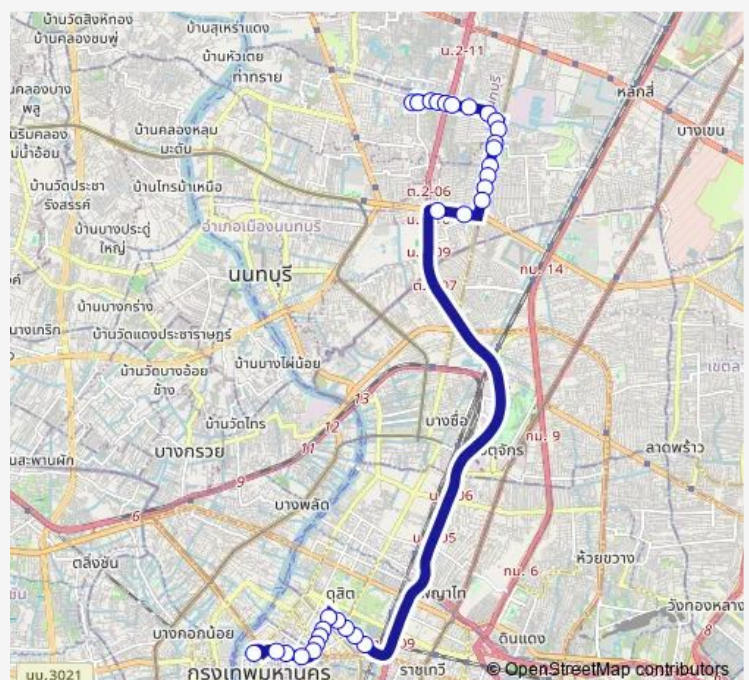

### Route schedule

ท่ารถประชาานิเวศน์ 3;Prachaniwet Bus Terminal 3 — สนามหลวง (ตรงข้ามม.ธรรมศาสตร์);Sanamluang (Opposite Thammasart U.)

Monday 00:01

Tuesday 00:01

Wednesday 00:01

Thursday 00:01

Friday 00:01

Saturday 00:01

Sunday 00:01

### Route info

Direction: ท่ารถประชาานิเวศน์ 3;Prachaniwet Bus Terminal 3

Stops: 31

Trip Duration: 0 hour 45 min

2-32E (70 ทางด่วน) — ประชาานิเวศน์ 3 - สนามหลวง (ทางด่วน);Prachaniwet 3 - Sanam Luang

รพ.มิชชั่น (ฝั่งพิษณุโลก);Mission Hospital (Phitsanulok Side)

ก่อนแยกนางเล็ง;Before Nang Loeng Junction

มทร. พระนคร ศูนย์พาณิชย์การพระนคร;Rmutp Bangkok Commercial Campus

ทำเนียบรัฐบาล;Government House of Thailand

ตรงข้ามกระทรวงศึกษาธิการ;Ministry of Education (Opposite)