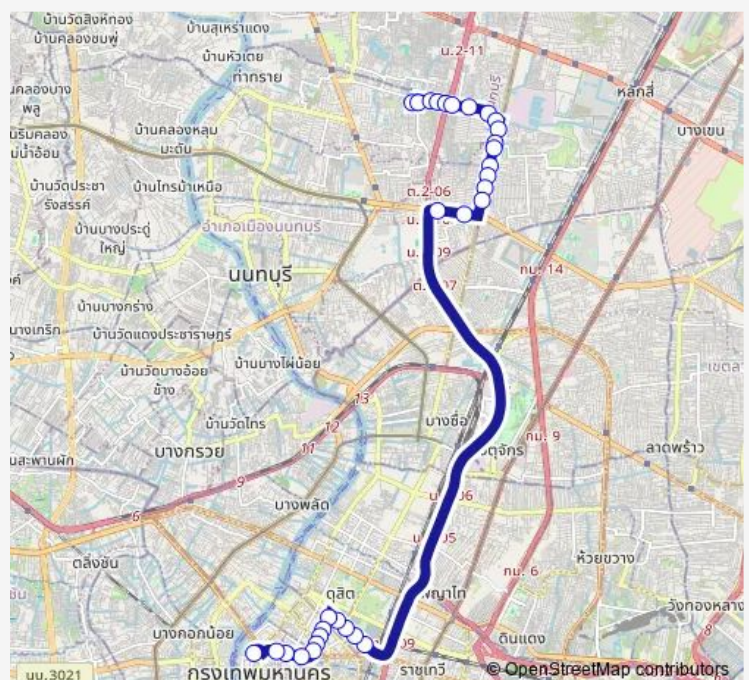

ท่ารถประชาานิเวศน์ 3;Prachaniwet Bus Terminal 3 — สนามหลวง (ตรงข้ามม.ธรรมศาสตร์);Sanamluang (Opposite Thammasart U.)

Monday 00:01

Tuesday 00:01

Wednesday 00:01

Thursday 00:01

Friday 00:01

Saturday 00:01

Sunday 00:01

Route info

Direction: ท่ารถประชาานิเวศน์ 3;Prachaniwet Bus Terminal 3

Stops: 31

Trip Duration: 0 hour 45 min

2-32E (70 ทางด่วน) — ประชาานิเวศน์ 3 - สนามหลวง (ทางด่วน);Prachaniwet 3 - Sanam Luang

รพ.มิชชั่น (ฝั่งพิษณุโลก);Mission Hospital (Phitsanulok Side)

ก่อนแยกนางเล็ง;Before Nang Loeng Junction

มทร. พระนคร ศูนย์พาณิชย์การพระนคร;Rmutp Bangkok Commercial Campus

ทำเนียบรัฐบาล;Government House of Thailand

ตรงข้ามกระทรวงศึกษาธิการ;Ministry of Education (Opposite)