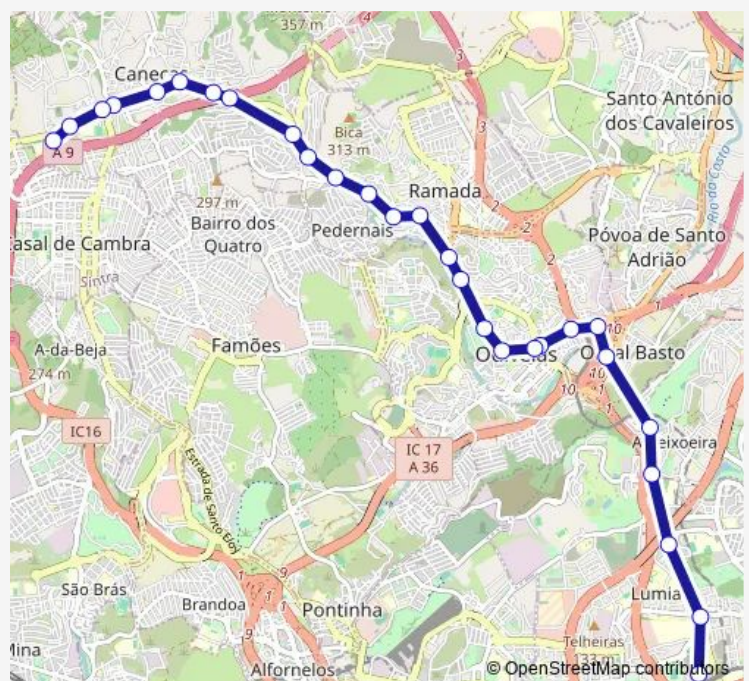

Bus 901 - Lisboa (Campo Grande) - Caneças (Esc Secundária)

[Go to website](#)

Direction

Lisboa (Campo Grande) — Caneças (Esc Secundária)

28 stops

[Open route schedule](#)

- Lisboa (Campo Grande)
- Lisboa (Al Linhas Torres) Hospital
- Lisboa (Al Linhas Torres) Lumiar
- Lisboa (Estr Desvio) Farmácia
- Lisboa (Estr Desvio) Qta Lavadeiras
- Olival Basto
- Odivelas (R Gen Alves Roçadas 38)
- Odivelas (Metro)
- Odivelas (R M Caldas Xavier) Centro Comercial
- Odivelas (R Guilh Gomes Fernandes 30)
- Odivelas (R Guilh Gomes Fernandes 88 A) Instituto
- Odivelas (R Comb Gde Guerra Lte 112) Cabaço
- Odivelas (R Combatentes Ultramar 66)
- Ramada Baixo 12 B (EN 250/2)
- Ramada 12 (EN 250/2)
- Ramada 40 (EN 250/2) Alto Ramada
- Amoreira 16 (EN 250/2)
- Amoreira (EN 250/2) Aires (X) Pedernais
- Ponte Bica 108 (EN 250/2)
- Ponte Bica (Curva Morte)
- Caneças (R Luís Camões) (X) R M^a Ant S Rebelo

Route schedule

Lisboa (Campo Grande) — Caneças (Esc Secundária)

Monday	21:05-01:30 ⁺¹
Tuesday	21:05-01:30 ⁺¹
Wednesday	21:05-01:30 ⁺¹
Thursday	21:05-01:30 ⁺¹
Friday	21:05-01:30 ⁺¹
Saturday	05:30-20:30
Sunday	05:30-01:30 ⁺¹

Route info

Direction: Lisboa (Campo Grande)

Stops: 28

Trip Duration: 0 hour 30 min

901 - Lisboa (Campo Grande) - Caneças (Esc Secundária)

Caneças (R República 4)

Caneças (R República 40)

Caneças (R República) (X) Lugar De Além