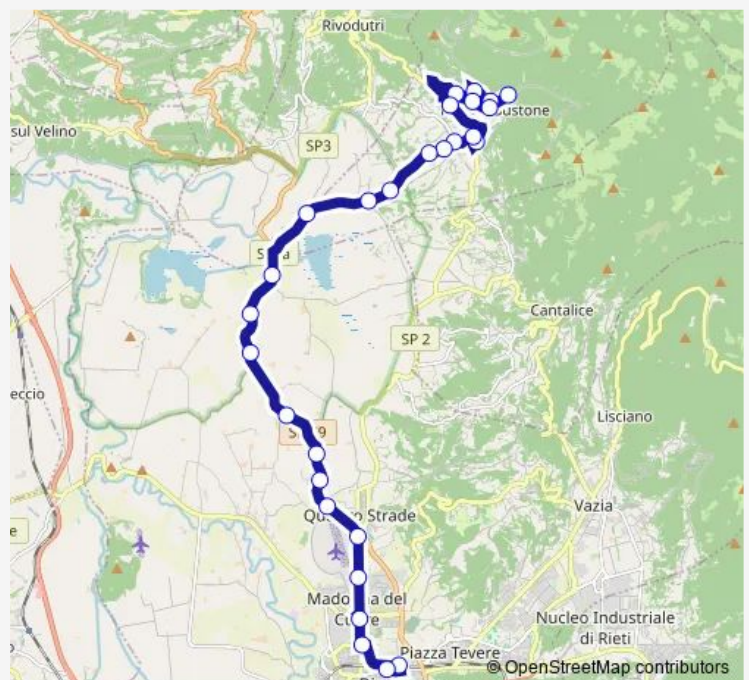

## Route schedule

POGGIO BUSTONE | Piazza Missioni Francescane # f9196 — Rieti | Stazione FS Ist. Superiore Principessa di Napoli # f1070

Monday	15:45-18:05
Tuesday	15:45-18:05
Wednesday	15:45-18:05
Thursday	15:45-18:05
Friday	15:45-18:05
Saturday	18:00
Sunday	—

## Route info

Direction: POGGIO BUSTONE | Piazza Missioni Francescane # f9196

Stops: 28

Trip Duration: 0 hour 30 min

■ Poggio Bustone - Rieti # Ri19d

RIETI | Via Ternana (Km 44) # f9217

RIETI | Basso Cottano # f9218