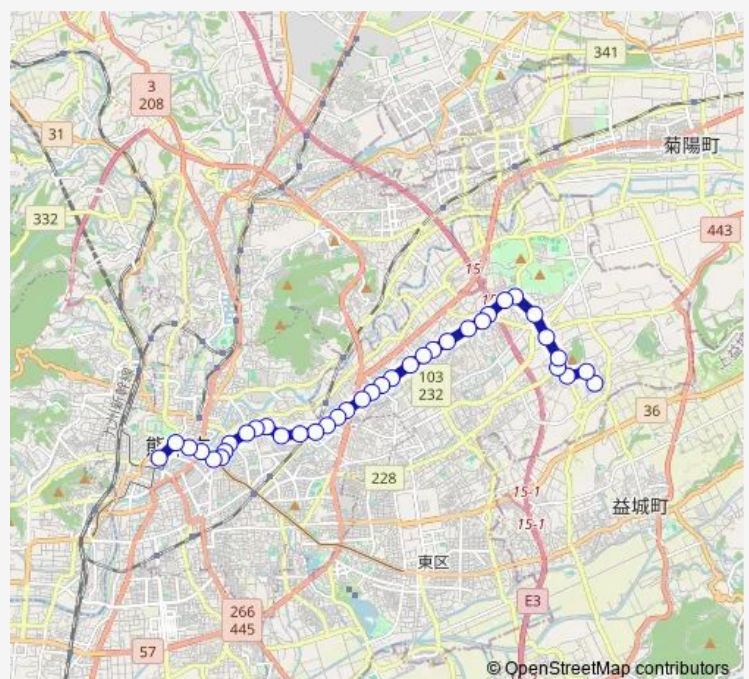

Bus G2-3 : 戸島→託麻原本通 ~ 熊本整形→桜町- バスターミナル

[Go to website](#)

Direction

戸島駐車場前 — 桜町バスターミナル

37 stops

[Open route schedule](#)

戸島駐車場前

日向 (戸島)

戸島神社前

戸島入口

北向

戸島農協前

今村入口

小山

中山 (戸島)

一本木

託麻まちづくりセンター前

長嶺

御領 (熊本市東区)

東八反田

八反田

八反田入口

託麻団地入口

鉄工団地入口 (熊本)

西原郵便局前

新南部入口

南郷団地入口

Route schedule

戸島駐車場前 — 桜町バスターミナル

Monday 06:03-20:57

Tuesday 06:03-20:57

Wednesday 06:03-20:57

Thursday 06:03-20:57

Friday 06:03-20:57

Saturday 06:45-21:48

Sunday 06:57-20:55

Route info

Direction: 戸島駐車場前

Stops: 37

Trip Duration: 0 hour 53 min

■ G2-3 : 戸島→託麻原本通 ~ 熊本整形→
桜町バスターミナル