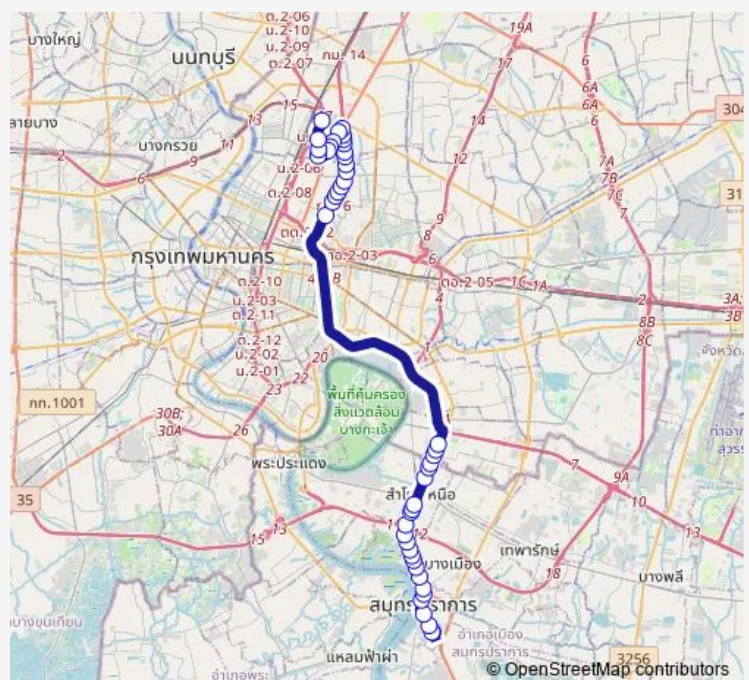

ซอยบางด้วน; Soi Bang Duan

ตรงข้ามพิพิธภัณฑ์ช้างเอราวัณ; Opposite the Erawan Museum

โตโยต้าสาโรง 2 (ฝั่งสุขุมวิท); Toyota Samrong 2 (Sukhumvit side)

ปิ่นนํ้ามัน ปตท.(ตรงข้ามซอยอภิชาติ); Ptt Station.

Route schedule

ซอยสายลวด 3; Soi Sai Luat 3 — จุดขึ้นลง; visual stop

Monday 00:00

Tuesday 00:00

Wednesday 00:00

Thursday 00:00

Friday 00:00

Saturday 00:00

Sunday 00:00

Route info

Direction: ซอยสายลวด 3; Soi Sai Luat 3

Stops: 46

Trip Duration: 1 hour 30 min

■ ต.59 — ปากน้ำ (ทางด่วน) - สถานีขนส่งผู้โดยสารสายเหนือ (หมอชิต 2); Pak Nam (Highway)...

ตรงข้ามบิ๊กซีจัมโบ้ สำโรง;Opposite Big C Jumbo Samrong