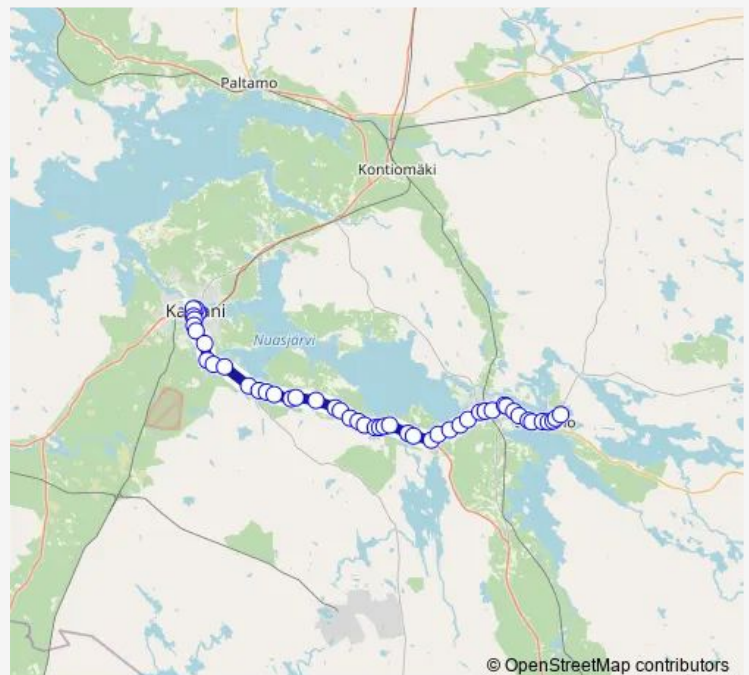

Thursday 06:45

Friday 06:45

Saturday —

Sunday —

Route info

Direction: Kajaani matkakeskus L5

Stops: 48

Trip Duration: 0 hour 50 min