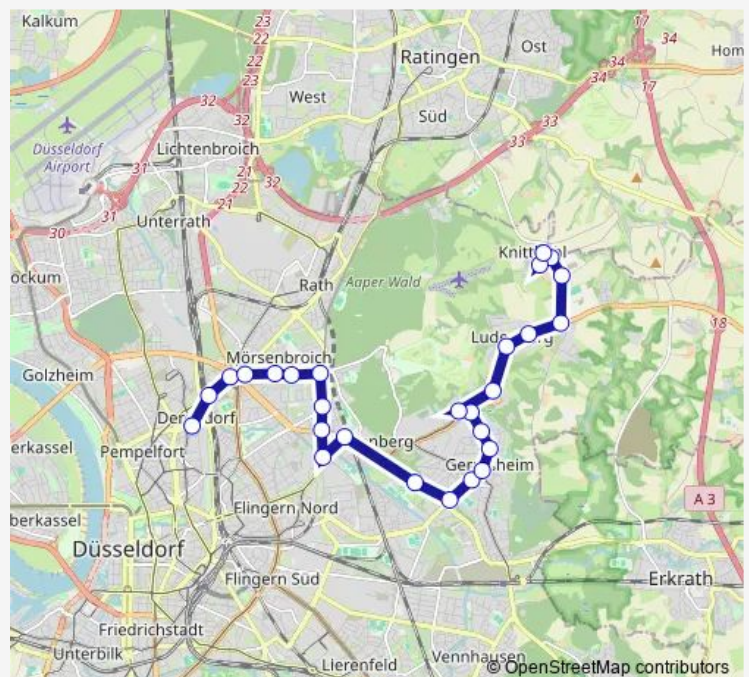

D-Vautierstraße

D-Graf-Recke-Straße

D-Mörsenbroicher Weg

Route schedule

D-Am Püttkamp — D-St.-Vinzenz-Krankenhaus

Monday 04:28-00:35⁺¹

Tuesday 04:28-00:35⁺¹

Wednesday 04:28-00:35⁺¹

Thursday 04:28-00:35⁺¹

Friday 04:28-00:35⁺¹

Saturday 04:35-00:35⁺¹

Sunday 04:35-01:05⁺¹

Route info

Direction: D-Am Püttkamp

Stops: 27

Trip Duration: 0 hour 37 min

733

BusMaps

D-Vinckestraße

D-Max-Halbe-Straße

D-St.-Franziskus-Kirche

D-Heinrichstraße

D-Derendorf S

D-St.-Vinzenz-Krankenhaus

Direction

D-St.-Vinzenz-Krankenhaus — D-Am Püttkamp

27 stops

[Open route schedule](#)

D-St.-Vinzenz-Krankenhaus

D-Derendorf S

D-Heinrichstraße

D-St.-Franziskus-Kirche