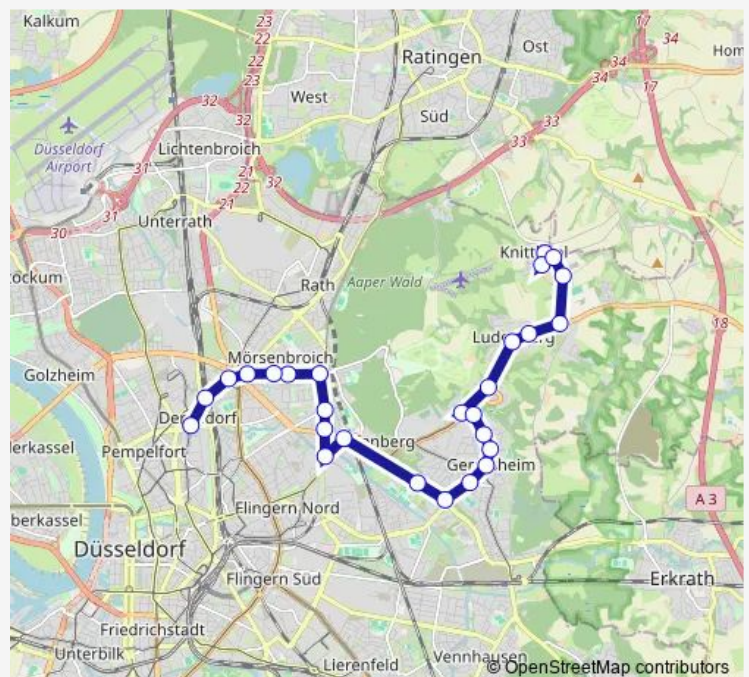

D-Vautierstraße

D-Graf-Recke-Straße

D-Mörsenbroicher Weg

Route schedule

D-Am Püttkamp — D-St.-Vinzenz-Krankenhaus

Monday 04:28-00:35⁺¹

Tuesday 04:28-00:35⁺¹

Wednesday 04:28-00:35⁺¹

Thursday 04:28-00:35⁺¹

Friday 04:28-00:35⁺¹

Saturday 04:35-00:35⁺¹

Sunday 04:35-01:05⁺¹

Route info

Direction: D-Am Püttkamp

Stops: 27

Trip Duration: 0 hour 40 min

733

BusMaps

D-Vinckestraße

D-Max-Halbe-Straße

D-St.-Franziskus-Kirche

D-Heinrichstraße

D-Derendorf S

D-St.-Vinzenz-Krankenhaus

Direction

D-St.-Vinzenz-Krankenhaus — D-Am Püttkamp

27 stops

[Open route schedule](#)

D-St.-Vinzenz-Krankenhaus

D-Derendorf S

D-Heinrichstraße

D-St.-Franziskus-Kirche