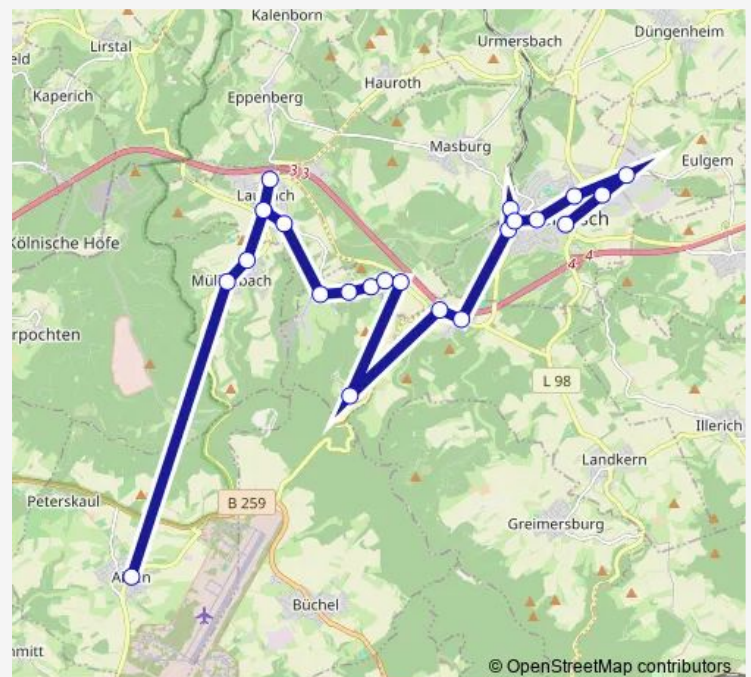

Kaisersesch Marienau

Kaisersesch Bahnhofstraße

Kaisersesch Schulzentrum

Düngenheim St. Martin

Route schedule

Müllenbach (b. Kaisersesch) Friedhof — Düngenheim St. Martin

Monday 07:37

Tuesday 07:37

Wednesday 07:37

Thursday 07:37

Friday 07:37

Saturday —

Sunday —

Route info

Direction: Müllenbach (b. Kaisersesch) Friedhof

Stops: 15

Trip Duration: 0 hour 33 min

Direction

Kaisersesch Schulzentrum — Alfien Kirchstraße

24 stops

[Open route schedule](#)

Kaisersesch Schulzentrum

Kaisersesch Balduinplatz

Kaisersesch Rudolf-Diesel-Straße

Kaisersesch August-Horch-Straße

Kaisersesch Koblenzer Straße

Kaisersesch Bahnhofstraße

Kaisersesch Marienau

Kaisersesch Bahnhof

Kaisersesch Friedhof

Landkern NeuhoF Landesstraße

Kaisersesch Schöne Aussicht