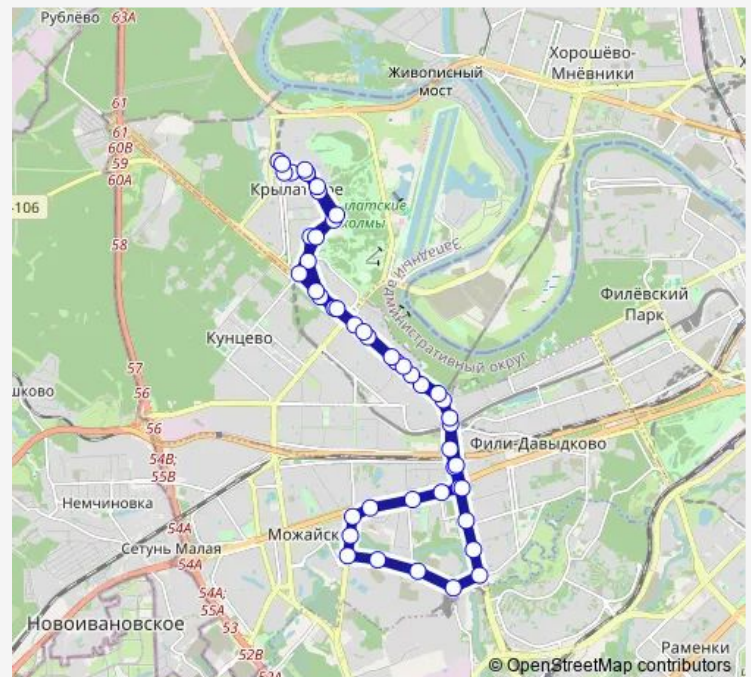

Метро «Давыдково»

### Route schedule

Крылатское — Крылатское

Monday	05:30-19:44
Tuesday	05:30-19:44
Wednesday	05:30-19:44
Thursday	05:30-19:44
Friday	05:30-19:44
Saturday	05:30-19:40
Sunday	05:30-19:40

### Route info

Direction: Крылатское

Stops: 48

Trip Duration: 1 hour 13 min

733 — Крылатское - Крылатское

BusMaps

Аминьевское шоссе, 14

Аминьево