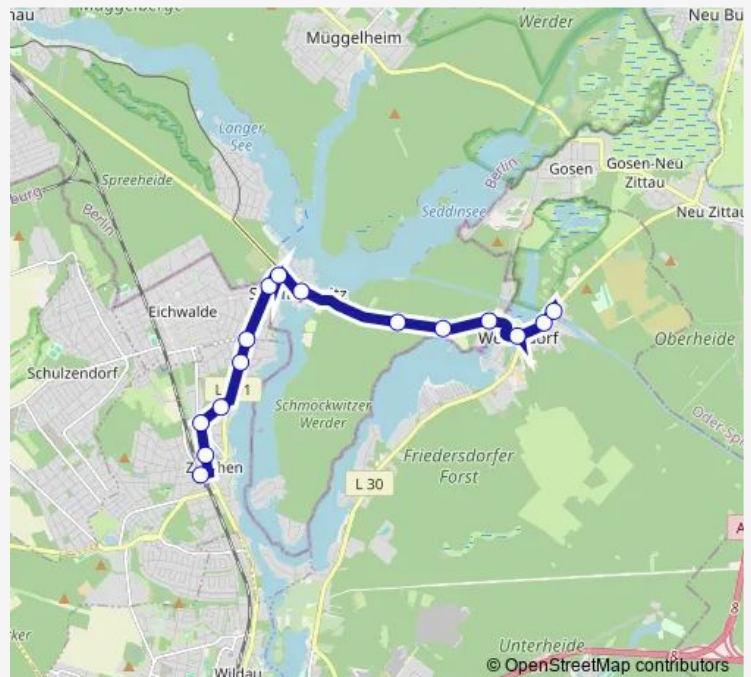

Bus 733

[Go to website](#)

Direction

Niederlehme, Schule — S Zeuthen

26 stops

[Open route schedule](#)

- Niederlehme, Schule
- Niederlehme, Wasserturm
- Niederlehme, Kirche
- Niederlehme, Wederdamm
- Ziegenhals, Friedrich-Engels-Str.
- Ziegenhals, Neubau
- Ziegenhals, Schule
- Ziegenhals, Schulstr.
- Ziegenhals, Sporthaus
- Ziegenhals, Schwarzer Weg
- Ziegenhals, Erlenweg
- Ziegenhals, Pappelweg
- Wernsdorf, Waldeck
- Wernsdorf, Dorfaue
- Berlin, Schmöckwitzwerder
- Campingplatz Krossinsee (Berlin)
- Wernsdorfer Str. (Berlin)
- Berlin, Alt-Schmöckwitz
- Berlin, Zum Seeblick
- Eichwalde, Schmöckwitzer Str.
- Eichwalde, Friedenstr.

Route schedule

Niederlehme, Schule — S Zeuthen

Monday	15:14
Tuesday	15:14
Wednesday	15:14
Thursday	15:14
Friday	15:14
Saturday	—
Sunday	—

Route info

Direction: Niederlehme, Schule

Stops: 26

Trip Duration: 0 hour 45 min

733

BusMaps

Zeuthen, Havellandstr.

Zeuthen, Heinrich-Heine-Str.

Zeuthen, Schillerstr.

Zeuthen, Schulstr.

S Zeuthen

Direction

Neu Zittau, Berliner Str. — S Königs Wusterhausen Bhf

20 stops

[Open route schedule](#)

Neu Zittau, Berliner Str.

Neu Zittau, Kesselberg

Wernsdorf, Am Chausseehaus

Wernsdorf, Schleuse

Wernsdorf, Dorfaue