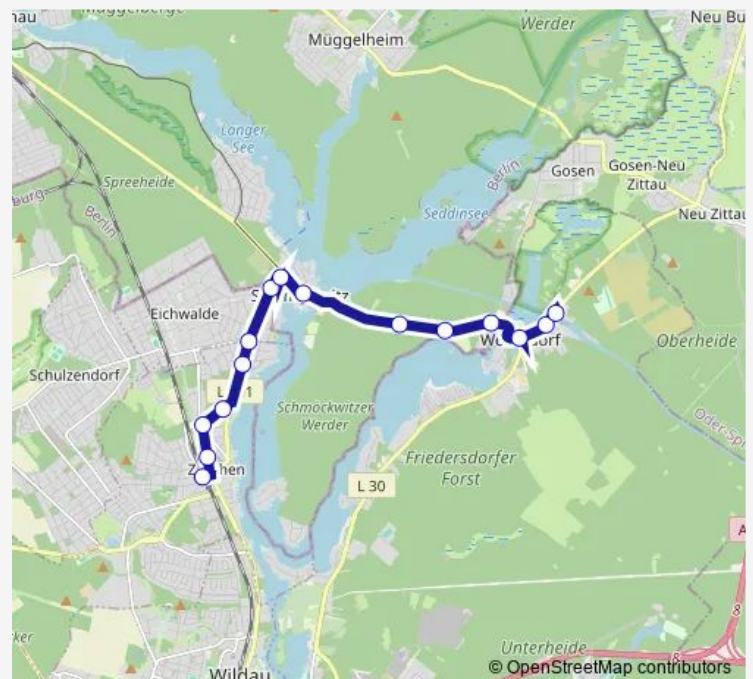

Berlin, Zum Seeblick

Eichwalde, Schmöckwitzer Str.

Eichwalde, Friedenstr.

Route schedule

Niederlehme, Schule — S Zeuthen

Monday 15:14

Tuesday 15:14

Wednesday 15:14

Thursday 15:14

Friday 15:14

Saturday —

Sunday —

Route info

Direction: Niederlehme, Schule

Stops: 26

Trip Duration: 0 hour 45 min

733

Zeuthen, Havellandstr.

Zeuthen, Heinrich-Heine-Str.

Zeuthen, Schillerstr.

Zeuthen, Schulstr.

S Zeuthen

Direction

S Zeuthen — Königs Wusterhausen, Schloß

25 stops

[Open route schedule](#)

S Zeuthen

Zeuthen, Schulstr.

Zeuthen, Schillerstr.

Zeuthen, Heinrich-Heine-Str.

Zeuthen, Havellandstr.

Eichwalde, Friedenstr.