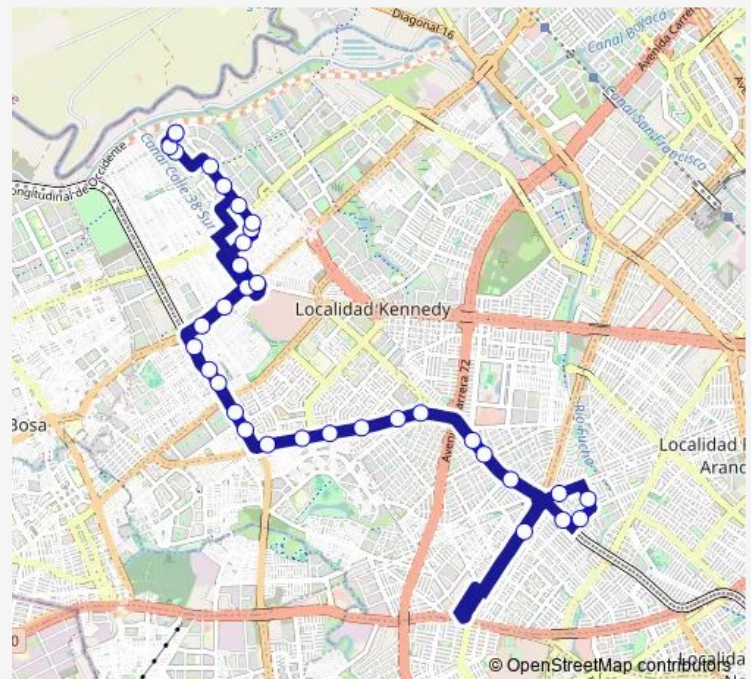

Saturday 04:00-23:04

Sunday 04:00-23:04

Route info

Direction: KR 99A - CL 26 Sur

Stops: 34

Trip Duration: 0 hour 38 min

AV. 1 de Mayo - CL 38B Sur

AV. 1 de Mayo - CL 35B Sur

AV. 1 de Mayo - KR 71d

AV. 1 de Mayo - KR 69b

AV. 1 de Mayo - KR 68d

AK 68 - CL 29 Sur

AK 68 - CL 35A Sur

AK 68 - CL 37 Sur

AK 68 - CL 38 Sur

AK 68 - CL 38H Sur

AK 68 - CL 39G Sur

AK 68 - CL 40B Sur

AK 68 - CL 39 Sur

Direction

AK 68 - CL 34 Sur — KR 99A - CL 26 Sur

34 stops

[Open route schedule](#)

AK 68 - CL 34 Sur

Sunday 04:40-23:41

Route info

Direction: AK 68 - CL 34 Sur

Stops: 34

Trip Duration: 0 hour 39 min

KR 87I - CL 33 Sur

CL 26 Sur - KR 88F Bis

CL 26 Sur - KR 89C-39