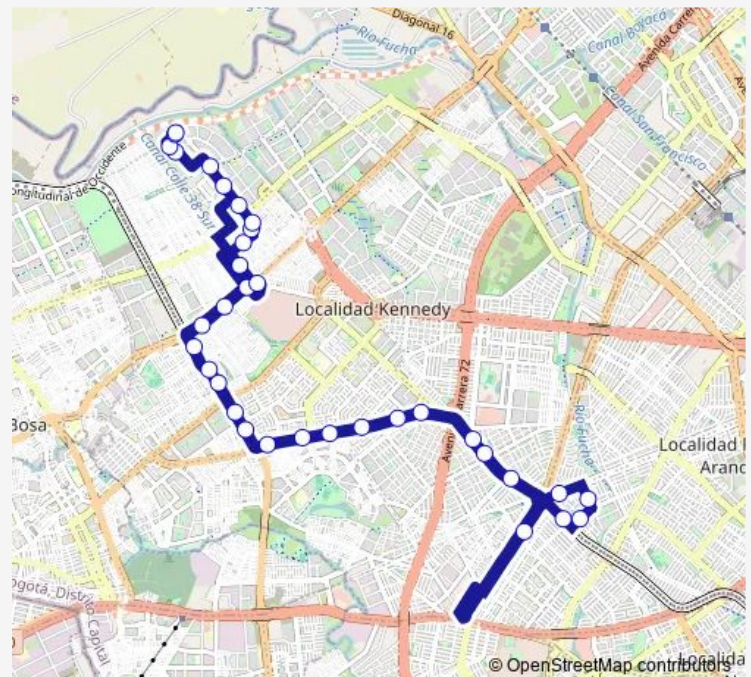

AV. 1 de Mayo - CL 40J Sur

AV. 1 de Mayo - AC 43 Sur

AV. V/cio - KR 78l

AV. V/cio - KR 79c

AV. V/cio - KR 80g

AV. V/cio - KR 81B

AV. V/cio - KR 82 A

AV. C. de Cali - CL 42C Sur

AV. C. de Cali - CL 40D Sur

Route schedule

AK 68 - CL 34 Sur — KR 99A - CL 26 Sur

Monday 04:40-23:41

Tuesday 04:40-23:41

Wednesday 04:40-23:41

Thursday 04:40-23:41

Friday 04:40-23:41

Saturday 04:40-23:41

Sunday 04:40-23:41

Route info

Direction: AK 68 - CL 34 Sur

Stops: 34

Trip Duration: 0 hour 36 min

AV. C. de Cali- CL 38 C Sur

DG 38 Sur - KR 85

CL 34A Sur - KR 99a

KR 99A - CL 26 Sur

KR 99A - CL 26 Sur

Direction

KR 99A - CL 26 Sur — AK 68 - CL 39 Sur

34 stops

[Open route schedule](#)

KR 99A - CL 26 Sur