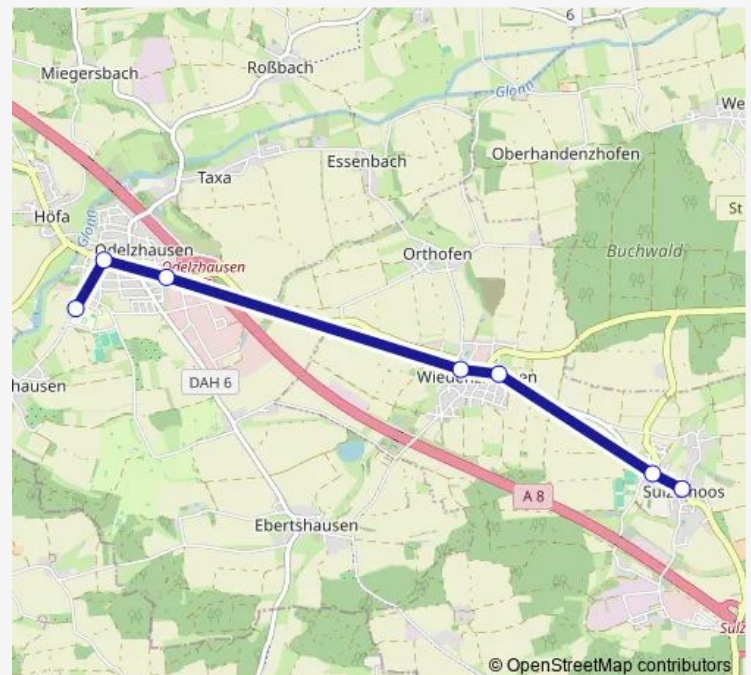

Regional Bus Service 733 Verstärkerfahrt

[Go to website](#)**Direction**

Odelzhausen, Schule — Sulzemoos, Hauptstraße

7 stops

[Open route schedule](#)

Odelzhausen, Schule

Odelzh.,Hauptstr.

Odelzhausen, Rudolf-Diesel-Str

Wiedenzh., Rohrbachbrücke

Wiedenzhausen, Hochstraße

Sulzemoos, Steindlbachstraße

Sulzemoos, Hauptstraße

Route schedule

Odelzhausen, Schule — Sulzemoos, Hauptstraße

Monday 13:10

Tuesday 13:10

Wednesday 13:10

Thursday 13:10

Friday 13:10

Saturday —

Sunday —

Route info

Direction: Odelzhausen, Schule

Stops: 7

Trip Duration: 0 hour 9 min

733 — Verstärkerfahrt

733 Regional Bus Service time schedules and route maps are available in an offline PDF at busmaps.com. Use the busmaps.com website to see live bus times, train schedule or subway schedule, and step-by-step directions for all public transit in Fuerstenfeldbruck