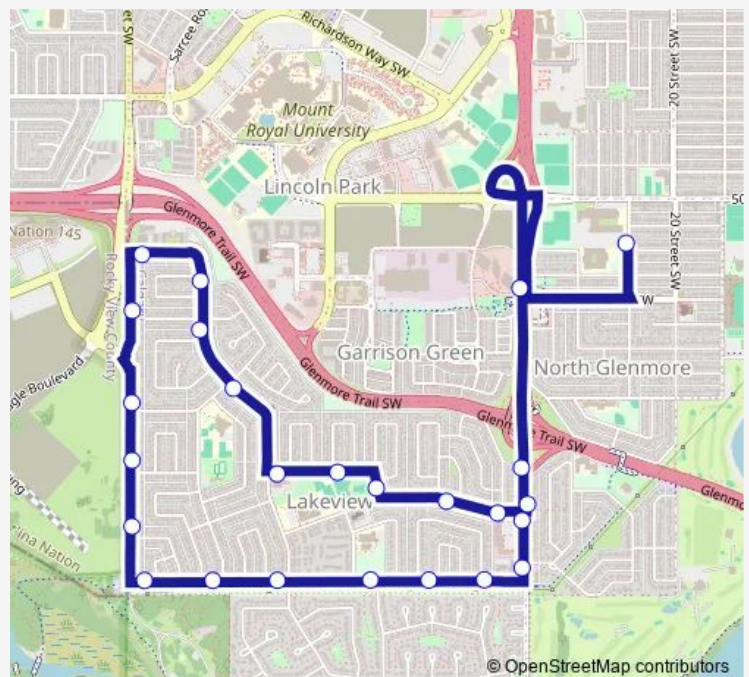

SB Lakeview DR @ 58 AV Sw

EB Lancaster WY @ Lakeview DR Sw

EB Lancaster WY @ Leduc CR Sw

Route schedule

SB 21 ST SW @ 51 AV Sw — NB Crowchild TR @ 63 AV Sw

Monday 15:35

Tuesday 15:35

Wednesday 15:35

Thursday 15:35

Friday 13:45

Saturday —

Sunday —

Route info

Direction: SB 21 ST SW @ 51 AV Sw

Stops: 25

Trip Duration: 0 hour 29 min

733 — Central Memorial/Lakeview

SB Lancaster WY @ Lathom CR Sw

EB 63 AV SW @ Louise RD Sw

EB 63 AV SW @ Lacombe Wy

NB Crowchild TR @ 63 AV Sw

Direction

SB Crowchild TR @ 63 AV Sw — SB 21 ST SW @ 51 AV Sw

25 stops

[Open route schedule](#)

SB Crowchild TR @ 63 AV Sw

SB Crowchild TR @ Longridge DR Sw

WB 66 AV SW @ Lionel Cr

WB 66 AV SW @ Laurel Cr

WB 66 AV SW @ Legare Dr

WB 66 AV SW @ Lakeview Dr

WB 66 AV SW @ 34 ST Sw