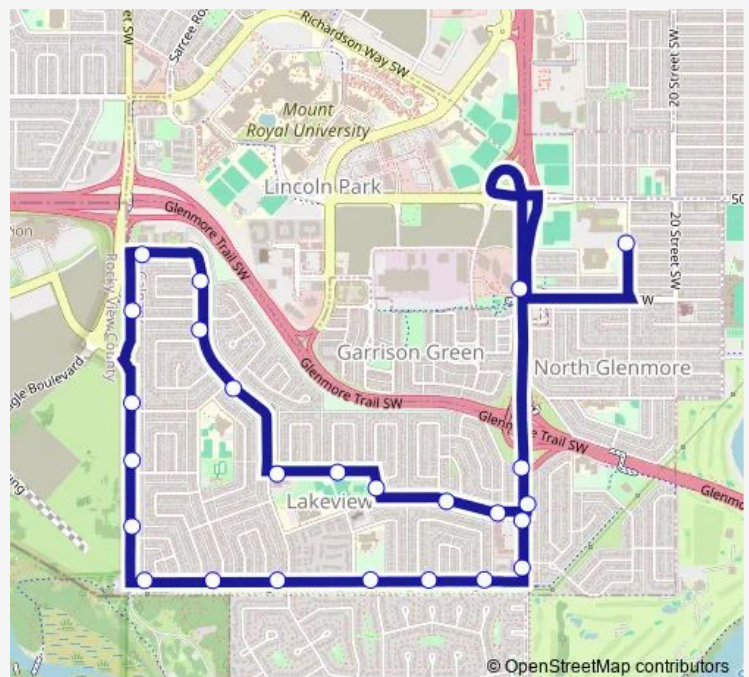

NB 37 ST SW @ 61 AV Sw

NB 37 ST SW @ 58 AV Sw

NB 37 ST SW @ 54 AV Sw

EB Lakeview DR @ 37 ST Sw

SB Lakeview DR @ La Salle CR Sw

SB Lakeview DR @ 54 AV Sw

SB Lakeview DR @ 58 AV Sw

EB Lancaster WY @ Lakeview DR Sw

### Route schedule

SB 21 ST SW @ 51 AV Sw — NB Crowchild TR @ 63 AV Sw

Monday 15:35

Tuesday 15:35

Wednesday 15:35

Thursday 15:35

Friday 13:45

Saturday —

### Route info

Direction: SB 21 ST SW @ 51 AV Sw

Stops: 25

Trip Duration: 0 hour 29 min

733 — Central Memorial/Lakeview

SB Lancaster WY @ Lathom CR Sw

EB 63 AV SW @ Louise RD Sw

EB 63 AV SW @ Lacombe Wy

## Direction

SB Crowchild TR @ 63 AV Sw — SB 21 ST SW @ 51 AV Sw

25 stops

[Open route schedule](#)

SB Crowchild TR @ 63 AV Sw

SB Crowchild TR @ Longridge DR Sw

WB 66 AV SW @ Lionel Cr

WB 66 AV SW @ Laurel Cr