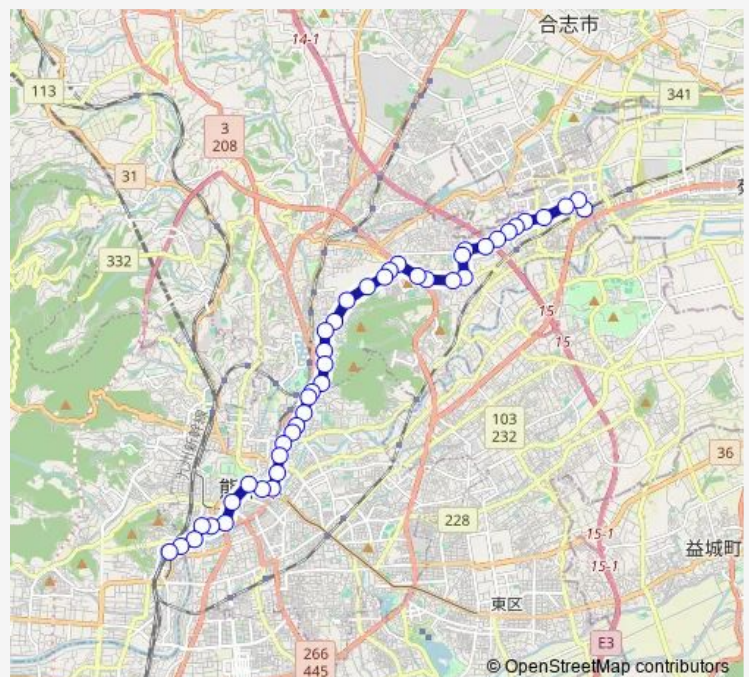

15:30-18:35

Sunday

11:11-18:25

Route info

Direction: 光の森駅

Stops: 43

Trip Duration: 0 hour 59 min

■ C9-2 : 光の森駅→楠団地→清水ヶ丘→三軒町→水道町→桜町バスターミナル→熊本駅前

万石

茶屋原

篠原

立田山・朝日野総合病院前

電鉄本社前

ルーテル学院前

濟々巖前

三軒町・黒髪小学校前