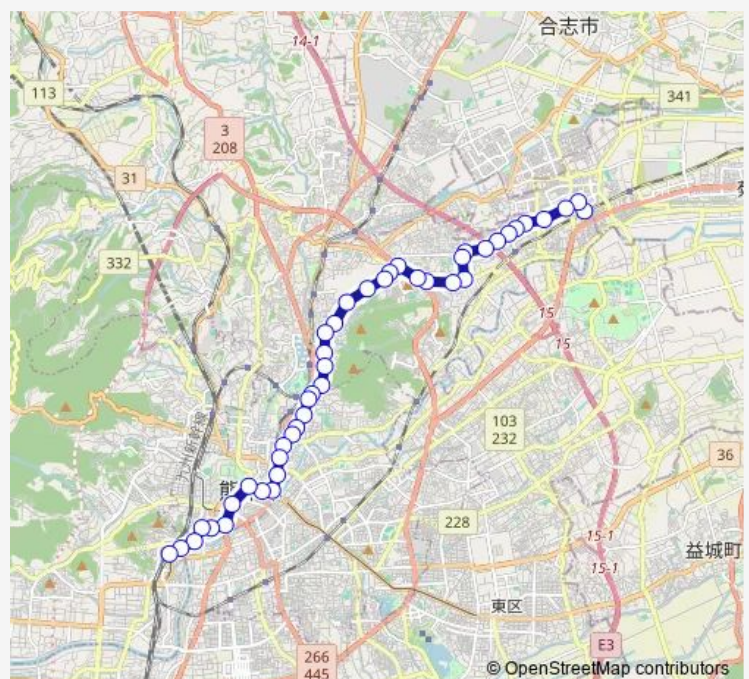

Thursday

—

Friday

—

Saturday

15:36-18:35

Sunday

11:11-18:25

### Route info

Direction: 光の森駅

Stops: 43

Trip Duration: 1 hour 2 min

■ C9-2 : 光の森駅→楠団地→清水ヶ丘→三軒町→水道町→桜町バスターミナル→熊本駅前

万石

茶屋原

篠原