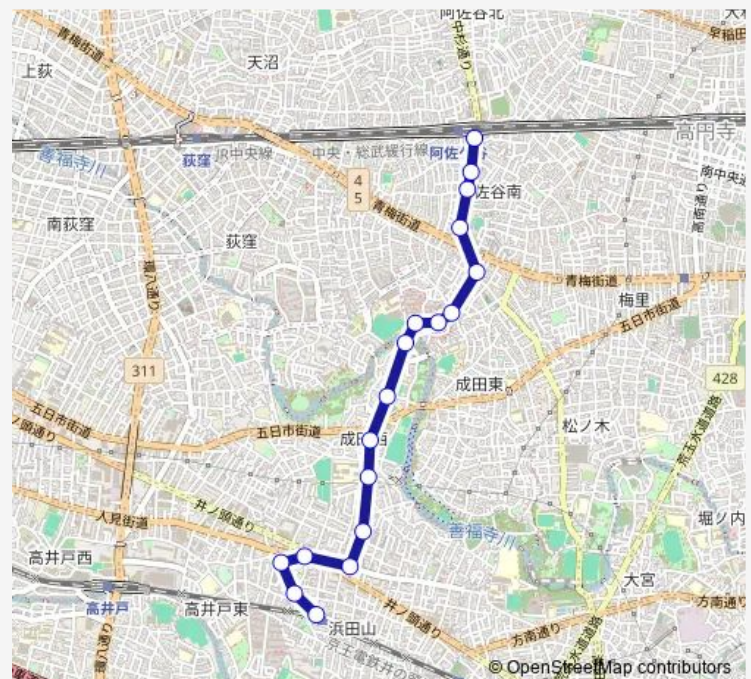

### Route schedule

阿佐ヶ谷駅 — 浜田山駅

Monday 08:05-20:05

Tuesday 08:05-20:05

Wednesday 08:05-20:05

Thursday 08:05-20:05

Friday 08:05-20:05

Saturday 08:05-19:05

### Route info

Direction: 阿佐ヶ谷駅

Stops: 15

Trip Duration: 0 hour 20 min