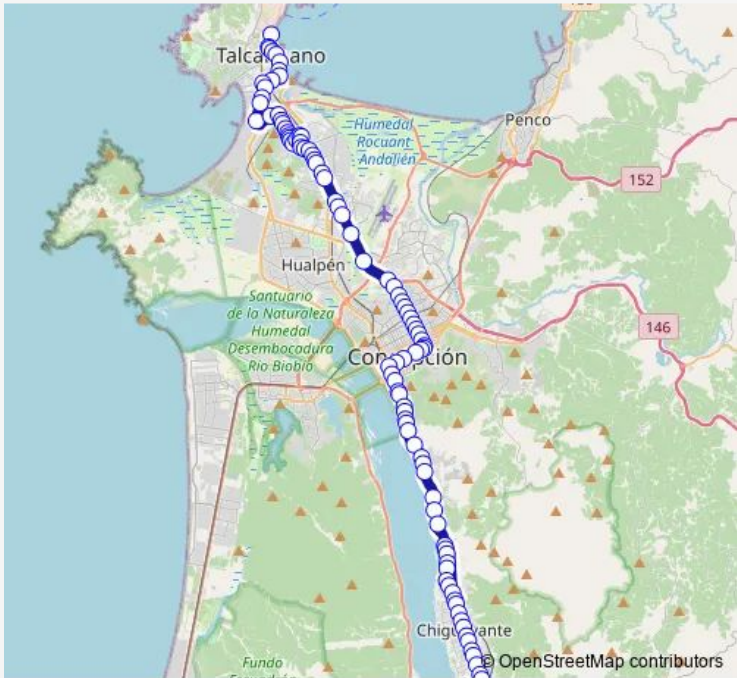

[Go to website](#)

Direction
 Almirante Villarroel — Terminal
 106 stops
[Open route schedule](#)

- Almirante Villarroel
- Valdivia - Colon
- Colon 135
- Colon 367
- Colon - Covadonga
- Colon - Angamos
- Colon - Veintiuno De Mayo
- Colon - Orella
- Bilbao - Balmaceda
- Ignacio Diaz - Juan Macaya
- Juan Antonio Rios - Igancio Diaz / Poniente
- Juan Antonio Rios - Alto Horno / Poniente
- Juan Antonio Rios / Poniente
- Juan Antonio Rios - Gran Bretana / Poniente
- Gran Bretana 1200 / Oriente
- Alto Horno - Gran Bretana / Poniente
- Alto Horno - Nicaragua / Poniente
- Hospital Las Higueras
- Alto Nte
- Alto Horno - Los Aromos
- Alto Horno - Los Tilos

Route schedule
 Almirante Villarroel — Terminal

Monday	06:00-23:30
Tuesday	06:00-23:30
Wednesday	06:00-23:30
Thursday	06:00-23:30
Friday	06:00-23:30
Saturday	06:00-23:45
Sunday	06:00-23:45

Route info
 Direction: Almirante Villarroel
 Stops: 106
 Trip Duration: 1 hour 13 min

Colon - La Camelia / Poniente

Autopista Talcahuna Concep. - Rio Lenga

Autopista Talcahuna Concep. - Rio Petorca

Autopista Talcahuano Concep. - Benavente

Inacap / Poniente

Mall Plaza Trebol / Poniente

Paicaví - Gral Bonilla

Paicaví - Las Heras

Paicaví - Maipú / Poniente

Paicaví - Barros Arana / Poniente

Bdo O'Higgins - Ongolmo

O'Higgins - entre Ongolmo y Orompello

Tribunales - entre Tucapel y Castellón

Banco Estado - entre Rengo y Lincoyán