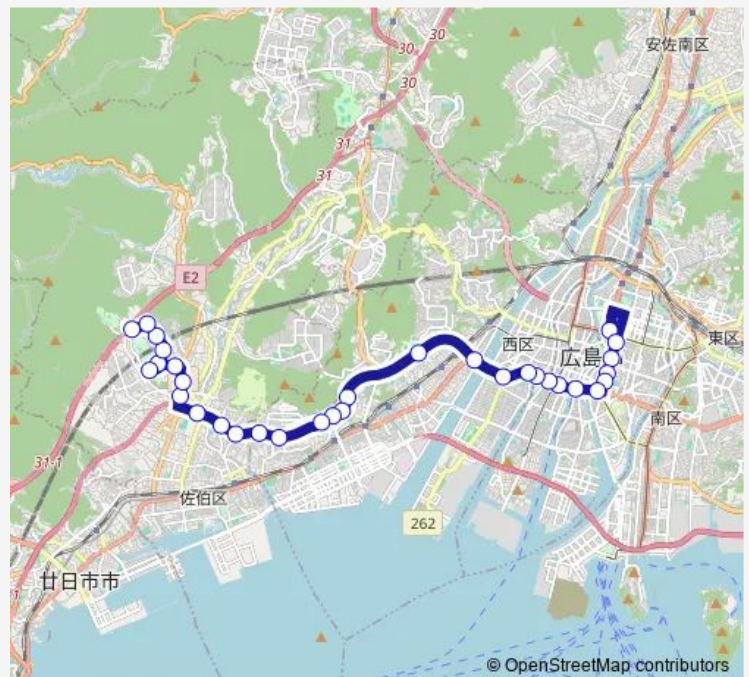

Thursday 07:23-20:50

Friday 07:23-20:50

Saturday 08:50-20:10

Sunday 08:50-20:10

Route info

Direction: 広島バスセンター

Stops: 32

Trip Duration: 0 hour 53 min

■ 55-1 — 西広島バイパス線

BusMaps

皆賀

佐伯区民文化センター前

地毛

城山

折出

薬師が丘入口