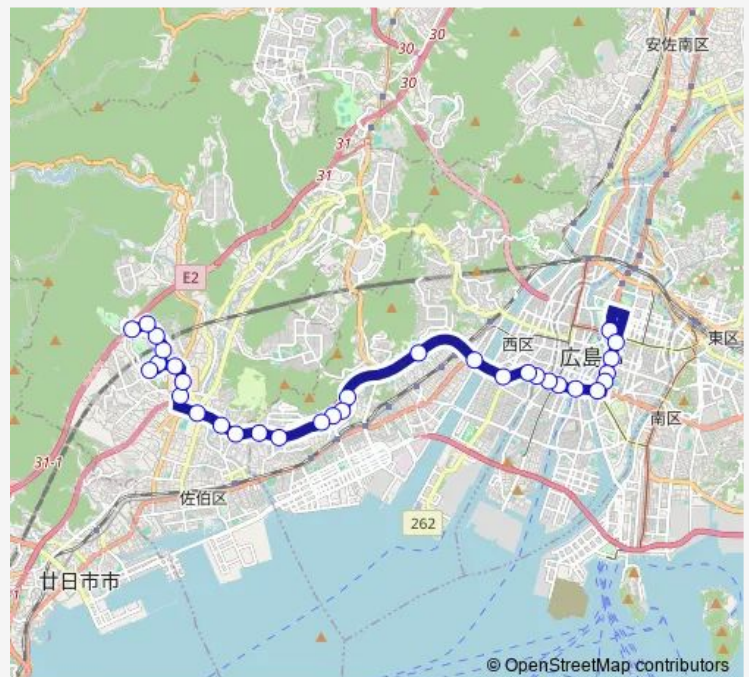

Thursday 07:23-20:50

Friday 07:23-20:50

Saturday 08:50-20:10

Sunday 08:50-20:10

Route info

Direction: 広島バスセンター

Stops: 32

Trip Duration: 0 hour 53 min

■ 55-1 — 西広島バイパス線

BusMaps

皆賀

佐伯区民文化センター前

地毛

城山

折出

薬師が丘入口