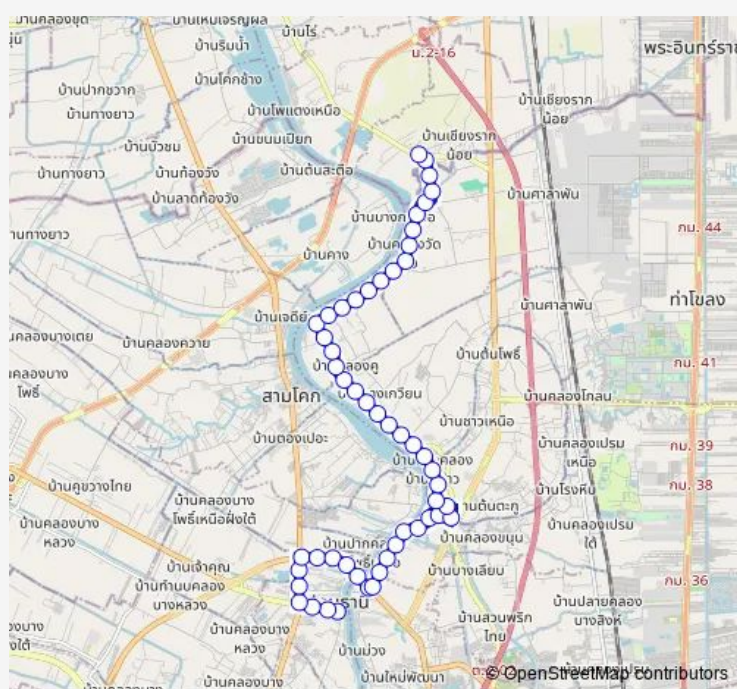

จุดขึ้นลง;visual stop

จุดขึ้นลง;visual stop

จุดขึ้นลง;visual stop

จุดขึ้นลง;visual stop

จุดขึ้นลง;visual stop

Route schedule

จุดขึ้นลง;visual stop — จุดขึ้นลง;visual stop

Monday 00:00

Tuesday 00:00

Wednesday 00:00

Thursday 00:00

Friday 00:00

Saturday 00:00

Sunday 00:00

Route info

Direction: จุดขึ้นลง;visual stop

Stops: 52

Trip Duration: 1 hour 16 min

1148 — ปทุมธานี - วัดบ้านพร้าวใน - เชียงรายน้อย; Pathum Thani - Baan Prao Nai Temple - Chiang Rak Noi

จุดขึ้นลง;visual stop

จุดขึ้นลง;visual stop

จุดขึ้นลง;visual stop