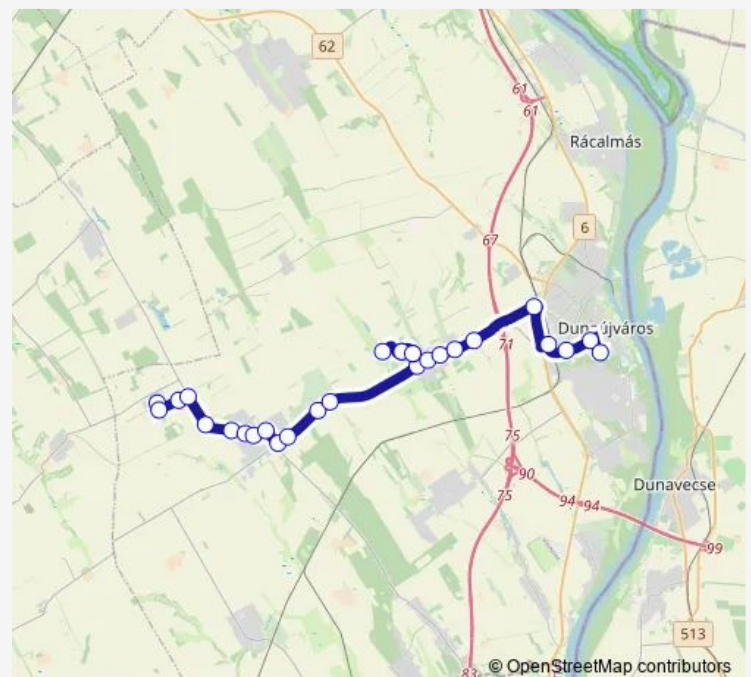

Mezőfalva, dunaújvárosi elágazás

Mezőfalva, Váci Mihály utca

Mezőfalva, Pálinka sor

Mezőfalva, szőlőhegy

Nagyvenyim, Zrínyi utca

Nagyvenyim, Bem út

Nagyvenyim, Fő utca 85.

Nagyvenyim, lpartelep

Thursday 04:45-22:10

Friday 04:45-22:10

Saturday 04:45-22:05

Sunday 04:45-22:05

Route info

Direction: Nagysismánd, Központi iroda

Stops: 28

Trip Duration: 0 hour 40 min

Saturday 04:25-22:45

Sunday 04:25-22:45

Route info

Direction: Dunaújváros, autóbusz-állomás

Stops: 28

Trip Duration: 0 hour 40 min

Mezőfalva, nagysismándi elágazás

Nagysismánd, hibridüzem

Tuesday 05:10-06:00

Wednesday 05:10-06:00

Thursday 05:10-06:00

Friday 05:10-06:00

Saturday 05:10

Sunday 05:10

Route info

Direction: Dunaújváros, autóbusz-állomás