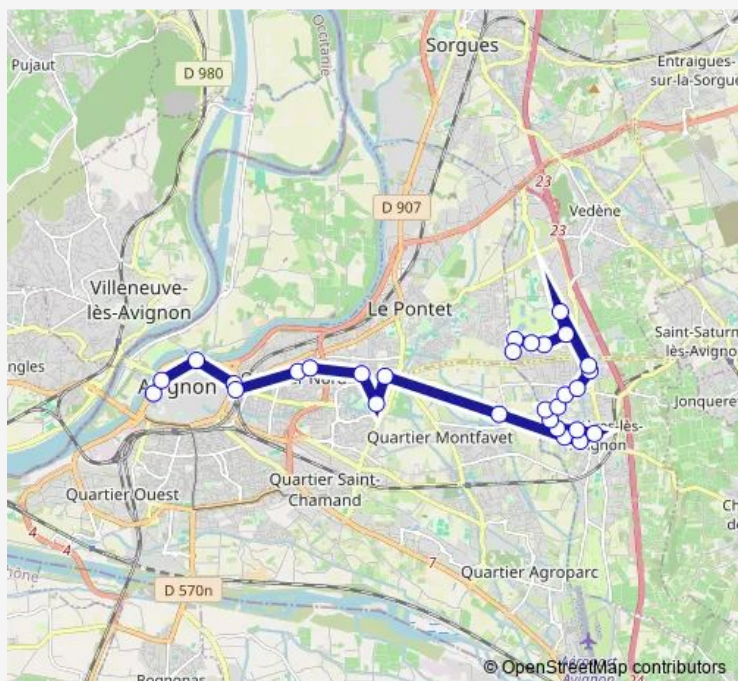

Thursday 06:55

Friday 06:55

Saturday —

Sunday —

Route info

Direction: Le Green

Stops: 28

Trip Duration: 0 hour 53 min

Mo1 — Vedene / Morieres - Aubanel / ST Dominique

Notre Dame

Esprit Requien

Préfecture Chabran

Université

Aubanel

St Dominique

Porte de l'Oulle

## Direction

St Dominique — Le Green

29 stops

[Open route schedule](#)

St Dominique

Porte de l'Oulle

Aubanel

Université

## Route schedule

St Dominique — Le Green

Monday 16:15

---

Tuesday 16:15

---

Wednesday 12:15

---