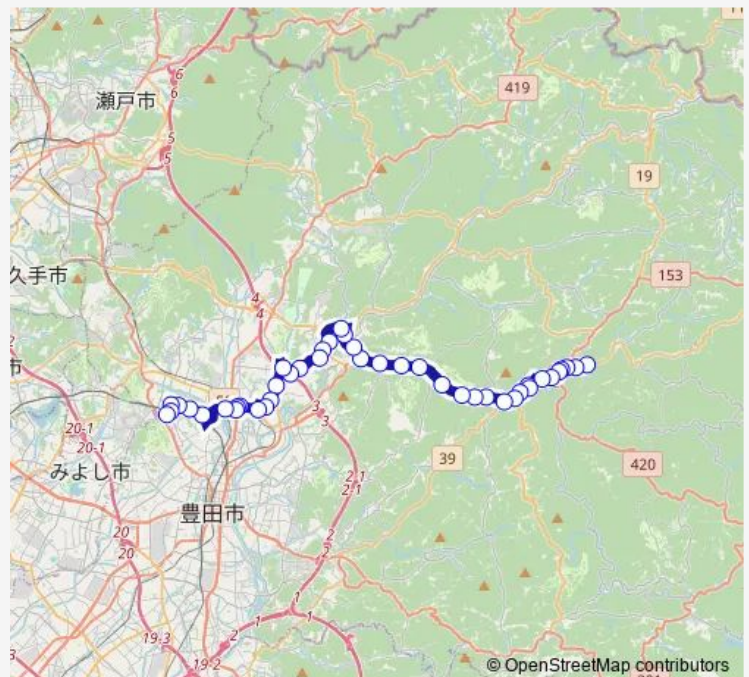

Direction

百年草 — 豊田厚生病院

43 stops

[Open route schedule](#)

- 百年草
- 中之御所
- 足助
- 足助田町
- 足助学校下
- 一の谷口
- 香嵐溪
- 足助大橋
- 足助病院
- 近岡上
- 近岡
- 足助追分
- 井ノ口
- 中切
- 下野口
- 野口
- 東中金
- 中金中
- 西中金
- カ石
- 石野運動広場前

Route schedule

百年草 — 豊田厚生病院

Monday	06:29-16:34
Tuesday	06:29-16:34
Wednesday	06:29-16:34
Thursday	06:29-16:34
Friday	06:29-16:34
Saturday	06:34-17:04
Sunday	06:34-17:04

Route info

Direction: 百年草

Stops: 43

Trip Duration: 1 hour 9 min