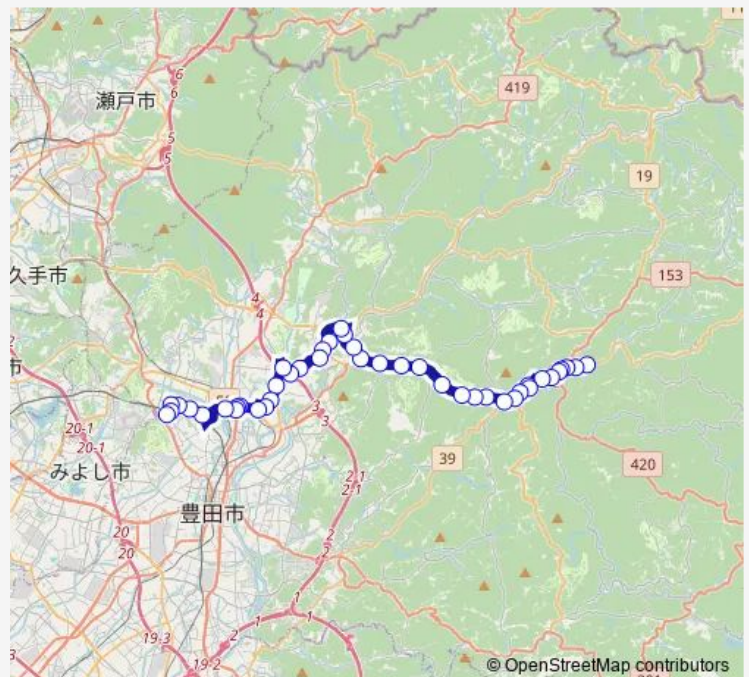

Direction

百年草 — 豊田厚生病院

43 stops

[Open route schedule](#)

- 百年草
- 中之御所
- 足助
- 足助田町
- 足助学校下
- 一の谷口
- 香嵐溪
- 足助大橋
- 足助病院
- 近岡上
- 近岡
- 足助追分
- 井ノ口
- 中切
- 下野口
- 野口
- 東中金
- 中金中
- 西中金
- カ石
- 石野運動広場前

Route schedule

百年草 — 豊田厚生病院

Monday	06:29-16:34
Tuesday	06:29-16:34
Wednesday	06:29-16:34
Thursday	06:29-16:34
Friday	06:29-16:34
Saturday	06:34-17:04
Sunday	06:34-17:04

Route info

Direction: 百年草

Stops: 43

Trip Duration: 1 hour 13 min